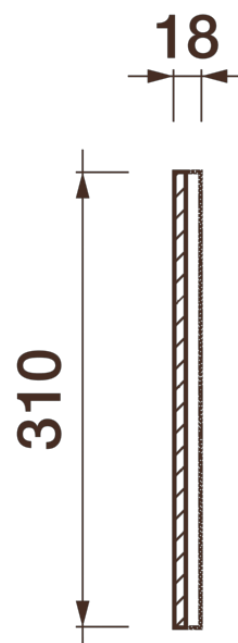

Фриз Дф-226

Гипсовый фриз - декоративный орнамент в виде горизонтальной полосы, прекрасно преобразует интерьер своим дополнением.

ДИКАРТ

ЗАВОД ГИПСОВОЙ ЛЕПНИНЫ

8 (495) 150-21-95

8 (800) 707-52-95

info@dikart.ru

Высота - 310 мм
Ширина - 18 мм
Длина - 1 м.п.
Материал - гипс