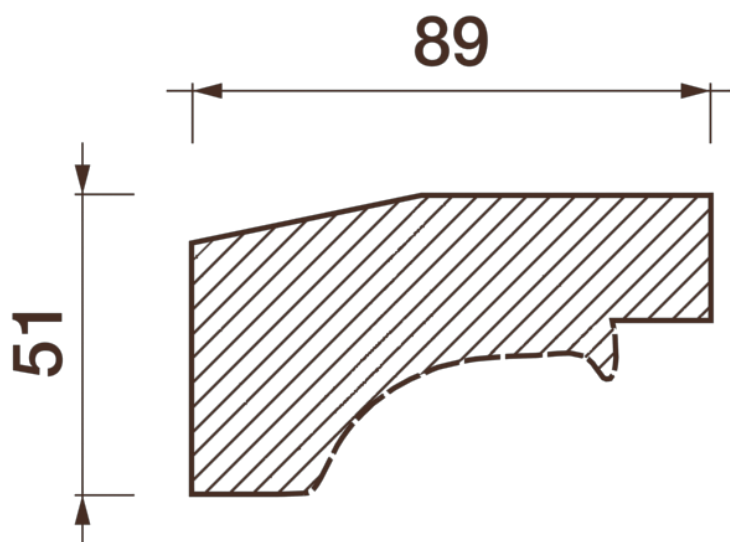

## Карниз с рисунком Дк-197

Карниз с орнаментом (рисунком) — идеальные элементы для декорирования помещений в местах стыка вертикальной и горизонтальной поверхности. Придают изящество всему помещению.

# ДИКАРТ

ЗАВОД ГИПСОВОЙ ЛЕПНИНЫ

8 (495) 150-21-95

8 (800) 707-52-95

info@dikart.ru

Высота - 51 мм  
Глубина - 89 мм  
Длина - 1 м.п.  
Материал - гипс