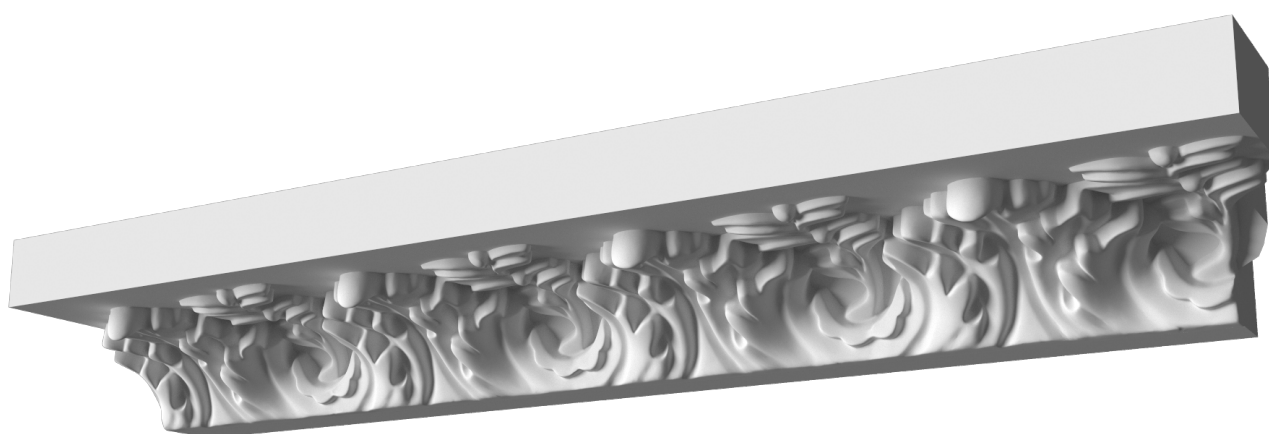

## Карниз с рисунком Дк-197

Карниз с орнаментом (рисунком) — идеальные элементы для декорирования помещений в местах стыка вертикальной и горизонтальной поверхности. Придают изящество всему помещению.

# ДИКАРТ

ЗАВОД ГИПСОВОЙ ЛЕПНИНЫ

8 (495) 150-21-95

8 (800) 707-52-95

info@dikart.ru

Высота - 51 мм  
Глубина - 89 мм  
Длина - 1 м.п.  
Материал - гипс