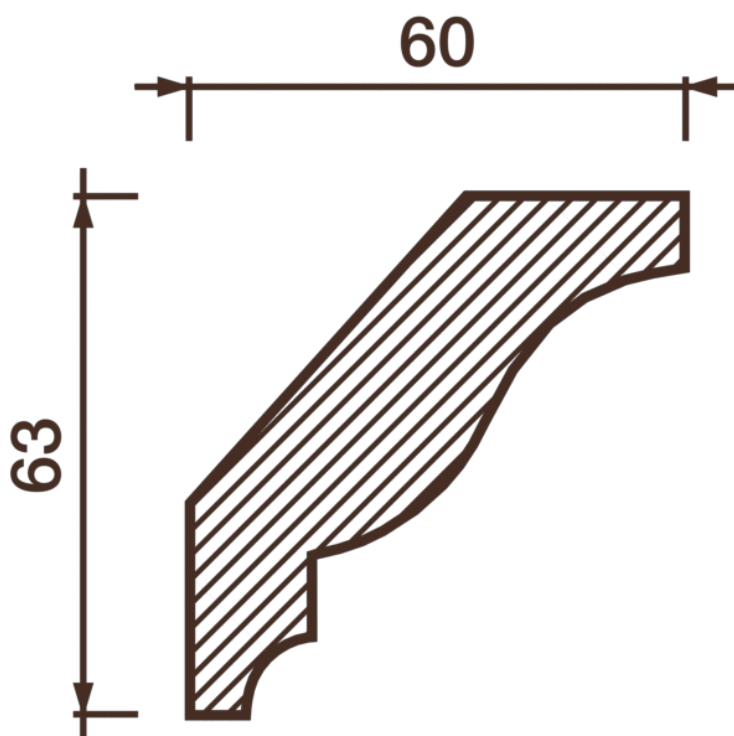

Карниз гладкотянутый Кт-504

Гладкий карниз подчеркнет уникальность и стиль проделанного ремонта. Отличный декор, деталь, элемент, скрывающий стыки стен и потолка.

ДИКАРТ

ЗАВОД ГИПСОВОЙ ЛЕПНИНЫ

8 (495) 150-21-95

8 (800) 707-52-95

info@dikart.ru

Высота - 63 мм
Ширина - 60 мм
Длина - 1 м.п.
Материал - гипс