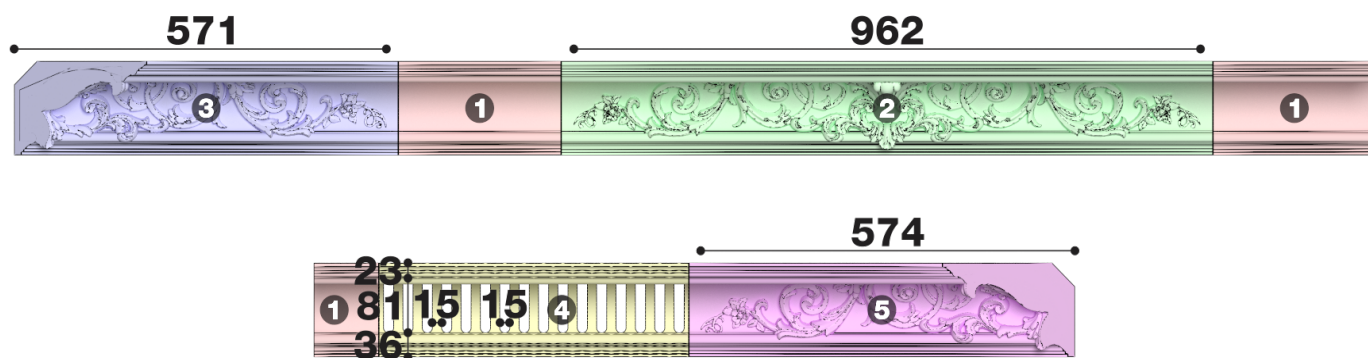

Карниз с рисунком Дк-215

Карниз с орнаментом (рисунком) — идеальные элементы для декорирования помещений в местах стыка вертикальной и горизонтальной поверхности. Придают изящество всему помещению.

ДИКАРТ

Высота - 140 мм
Глубина - 203 мм

Материал - гипс

Карниз с рисунком Дк-215

ДИКАРТ

ЗАВОД

ИНТЕРЬЕРНОЙ И ФАСАДНОЙ ЛЕПНИНЫ

8 (495) 150-21-95

8 (800) 707-52-95

info@dikart.ru

- ❶ Дк-215, левая ветвь (140Нх592х203мм)
- ❷ Дк-215, картуш (140Нх1000х203мм)
- ❸ КТ-633 (140Нх203мм)
- ❹ Дк-215, правая ветвь (140Нх589х203мм)
- ❺ Дк-317 (140Нх203мм)