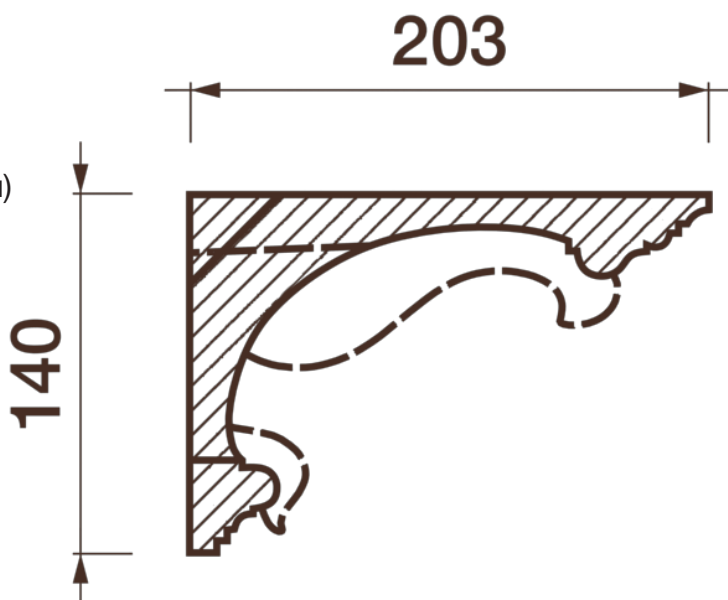

Карниз с рисунком Дк-215

Карниз с орнаментом (рисунком) — идеальные элементы для декорирования помещений в местах стыка вертикальной и горизонтальной поверхности. Придают изящество всему помещению.

ДИКАРТ

ЗАВОД

ИНТЕРЬЕРНОЙ И ФАСАДНОЙ ЛЕПНИНЫ

8 (495) 150-21-95

8 (800) 707-52-95

info@dikart.ru

- ❶ Дк-215, картуш (140Нх1000х203мм)
- ❷ Дк-215, левая ветвь (140Нх592х203мм)
- ❸ Дк-215, правая ветвь (140Нх589х203мм)
- ❹ Дк-317 (140Нх203мм)
- ❺ КТ-633 (140Нх203мм)

Высота - 140 мм
Глубина - 203 мм

Материал - гипс

Карниз с рисунком Дк-215

ДИКАРТ

ЗАВОД

ИНТЕРЬЕРНОЙ И ФАСАДНОЙ ЛЕПНИНЫ

8 (495) 150-21-95

8 (800) 707-52-95

info@dikart.ru

- ❶ Дк-215, левая ветвь (140Нх592х203мм)
- ❷ Дк-215, картуш (140Нх1000х203мм)
- ❸ КТ-633 (140Нх203мм)
- ❹ Дк-215, правая ветвь (140Нх589х203мм)
- ❺ Дк-317 (140Нх203мм)