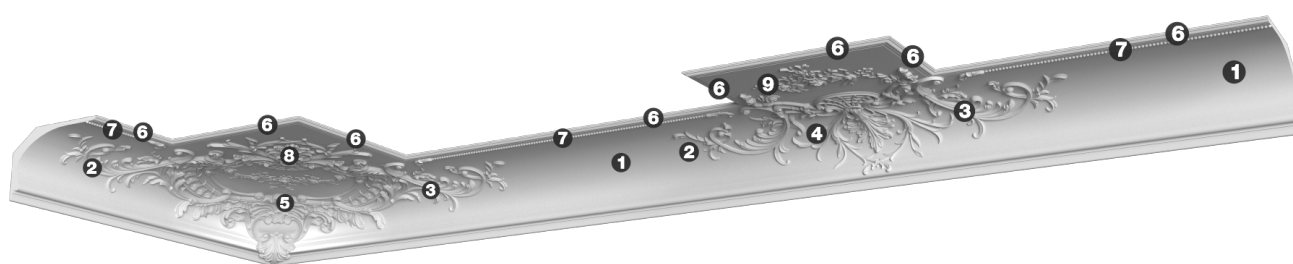

## Карниз с рисунком Дк-342

Карниз с орнаментом (рисунком) — идеальные элементы для декорирования помещений в местах стыка вертикальной и горизонтальной поверхности. Придают изящество всему помещению.

# ДИКАРТ

ЗАВОД ГИПСОВОЙ ЛЕПНИНЫ

8 (495) 150-21-95

8 (800) 707-52-95

info@dikart.ru

- ❶ КТ-443 (218Нх321мм)
- ❷ Дк-259, левая ветвь (218Нх321мм)
- ❸ Дк-259, правая ветвь (218Нх321мм)
- ❹ Дк-259, центр картуша (218Нх321мм)
- ❺ Дк-259, угловой картуш (218Нх321мм)
- ❻ М-129 (30Нх12мм)
- ❼ Дп-103 (12Нх9мм)
- ❽ Дк-259, панно угла (513Нх515х30мм)
- ❾ Дк-259, панно прямого картуша (545Нх325х27мм)

Высота - 218 мм  
Глубина - 351 мм  
Длина - 1 м.п.  
Материал - гипс