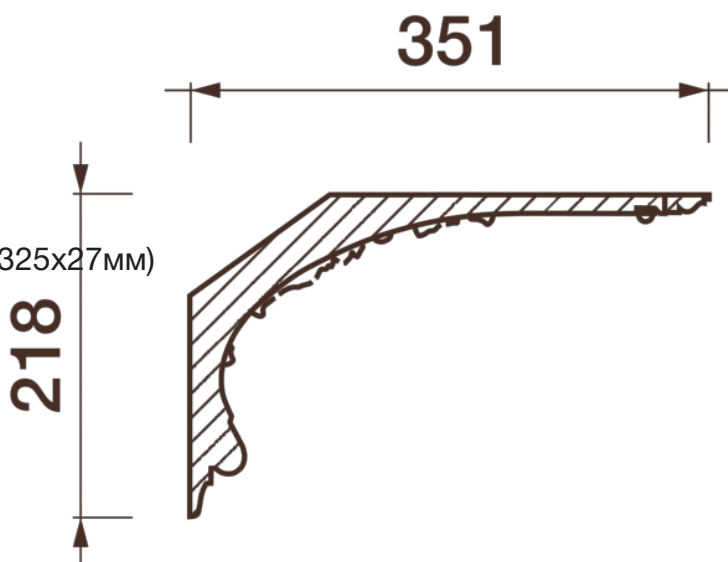

## Карниз с рисунком Дк-342

Карниз с орнаментом (рисунком) — идеальные элементы для декорирования помещений в местах стыка вертикальной и горизонтальной поверхности. Придают изящество всему помещению.

# ДИКАРТ

ЗАВОД ГИПСОВОЙ ЛЕПНИНЫ

8 (495) 150-21-95

8 (800) 707-52-95

info@dikart.ru

- ❶ КТ-443 (218Нх321мм)
- ❷ Дк-259, левая ветвь (218Нх321мм)
- ❸ Дк-259, правая ветвь (218Нх321мм)
- ❹ Дк-259, центр картуша (218Нх321мм)
- ❺ Дк-259, угловой картуш (218Нх321мм)
- ❻ М-129 (30Нх12мм)
- ❼ Дп-103 (12Нх9мм)
- ❽ Дк-259, панно угла (513Нх515х30мм)
- ❾ Дк-259, панно прямого картуша (545Нх325х27мм)

Высота - 218 мм  
Глубина - 351 мм  
Длина - 1 м.п.  
Материал - гипс