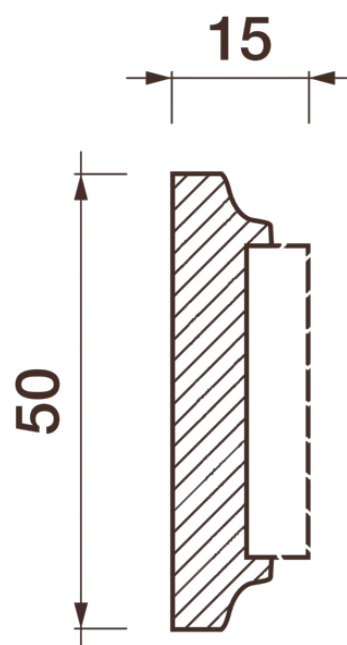

## Фриз Дф-131

Гипсовый фриз - декоративный орнамент в виде горизонтальной полосы, прекрасно преобразует интерьер своим дополнением.

# ДИКАРТ

ЗАВОД ГИПСОВОЙ ЛЕПНИНЫ

8 (495) 150-21-95

8 (800) 707-52-95

info@dikart.ru

Высота - 50 мм  
Ширина - 15 мм  
Длина - 1 м.п.  
Материал - гипс