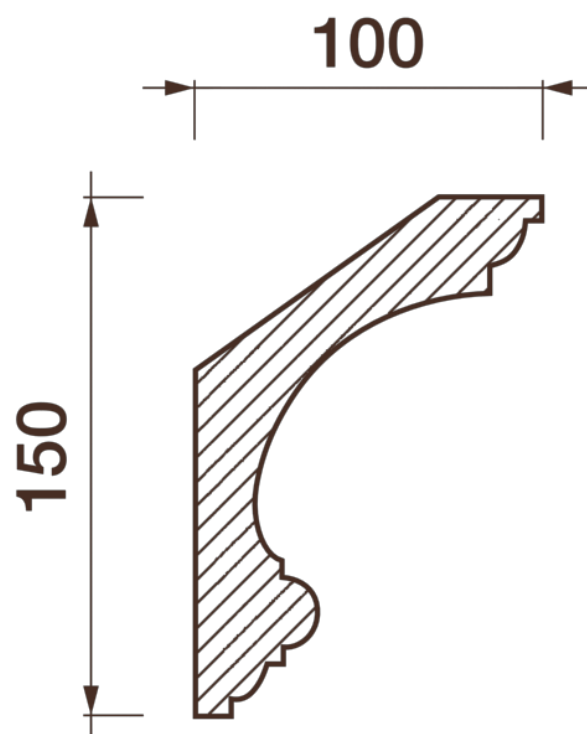

Карниз гладкотянутый Кт-336

Гладкий карниз подчеркнет уникальность и стиль проделанного ремонта. Отличный декор, деталь, элемент, скрывающий стыки стен и потолка.

ДИКАРТ

ЗАВОД ГИПСОВОЙ ЛЕПНИНЫ

8 (495) 150-21-95

8 (800) 707-52-95

info@dikart.ru

Высота - 150 мм
Ширина - 100 мм
Длина - 1 м.п.
Материал - гипс