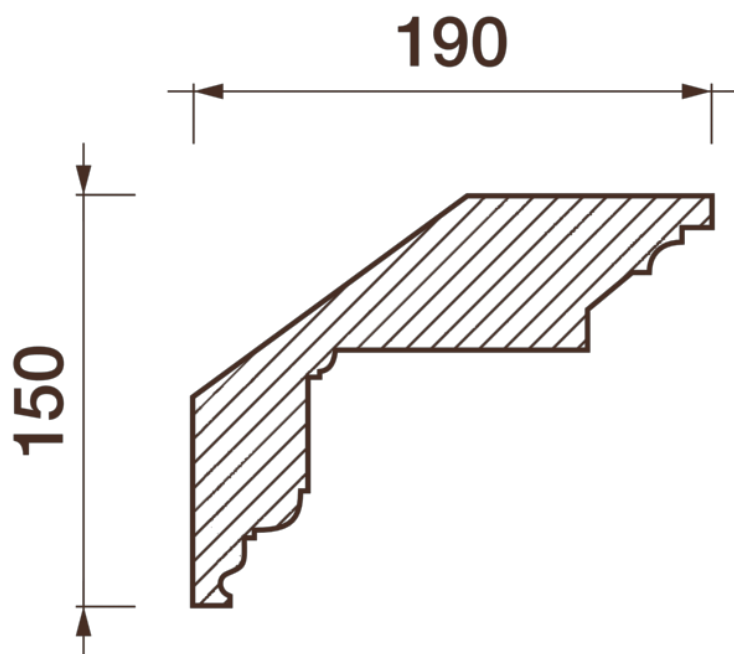

Карниз гладкотянутый Кт-65

Гладкий карниз подчеркнет уникальность и стиль проделанного ремонта. Отличный декор, деталь, элемент, скрывающий стыки стен и потолка.

ДИКАРТ

ЗАВОД ГИПСОВОЙ ЛЕПНИНЫ

8 (495) 150-21-95

8 (800) 707-52-95

info@dikart.ru

Высота - 150 мм
Ширина - 190 мм
Длина - 1 м.п.
Материал - гипс