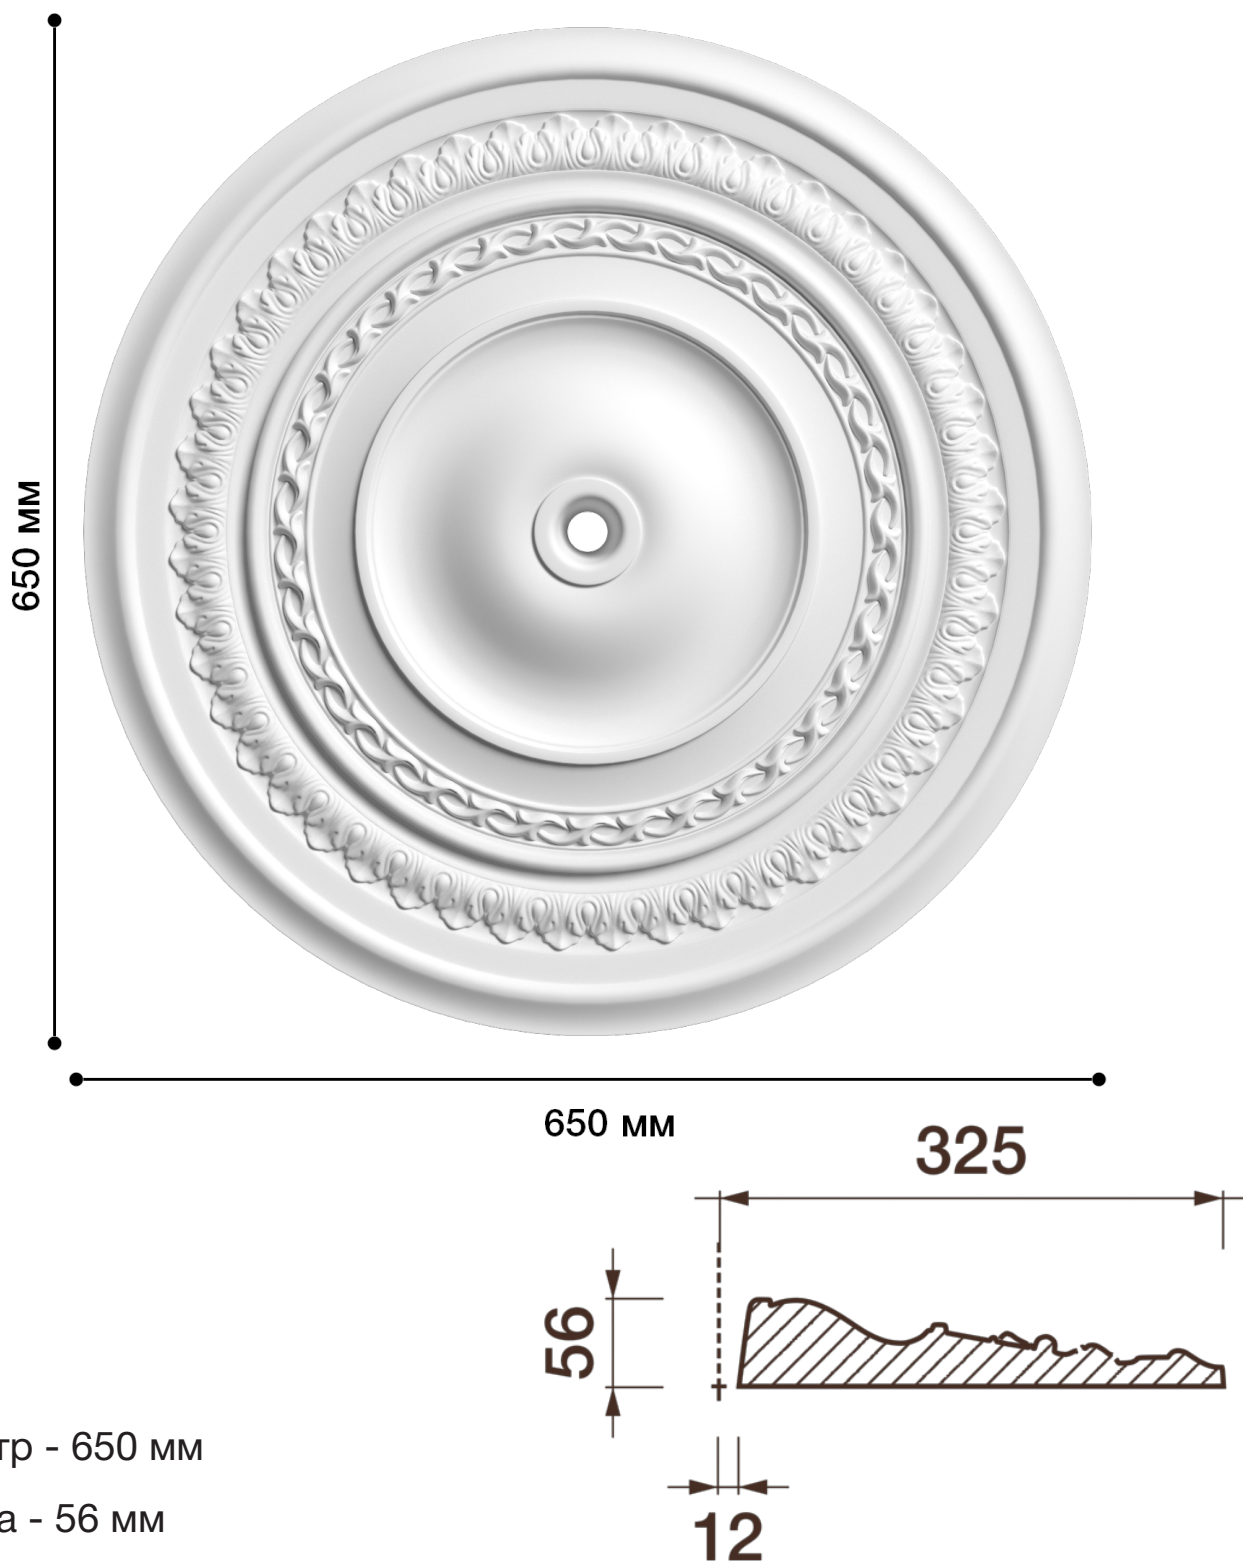

Потолочная розетка Др-139

Розетка из гипса является центром потолочной композиции, оформляет пространство и прекрасно украшает любой интерьер.

ДИКАРТ

ЗАВОД ГИПСОВОЙ ЛЕПНИНЫ

8 (495) 150-21-95

8 (800) 707-52-95

info@dikart.ru

Диаметр - 650 мм

Глубина - 56 мм

Отверстие - min Ø 25 мм

Материал - гипс