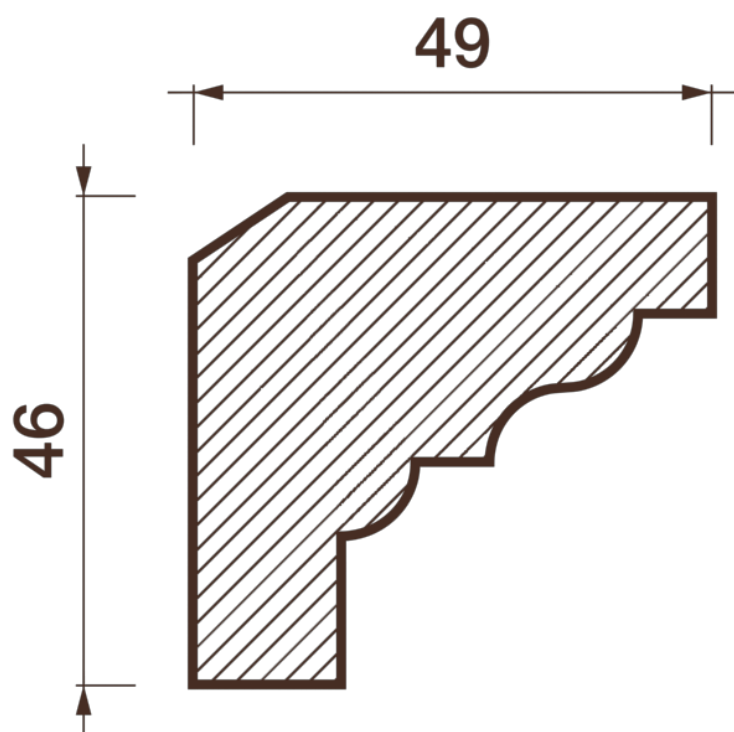

Карниз гладкотянутый Кт-664

Гладкий карниз подчеркнет уникальность и стиль проделанного ремонта. Отличный декор, деталь, элемент, скрывающий стыки стен и потолка.

ДИКАРТ

ЗАВОД ГИПСОВОЙ ЛЕПНИНЫ

8 (495) 150-21-95

8 (800) 707-52-95

info@dikart.ru

Высота - 46 мм
Ширина - 49 мм
Длина - 1 м.п.
Материал - гипс