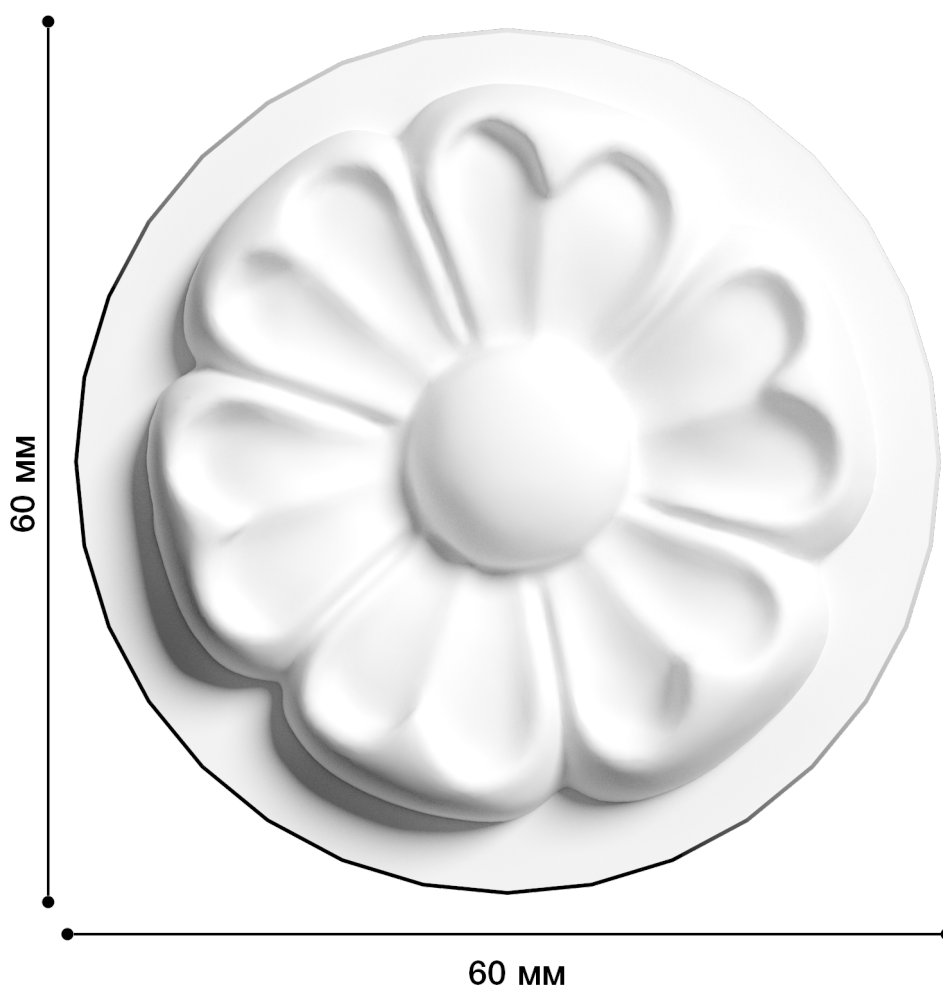

Средник Дс-61

Средник — отличная деталь для декора со сложным лепным декором: завитками, объемными элементами.

ДИКАРТ

ЗАВОД ГИПСОВОЙ ЛЕПНИНЫ

8 (495) 150-21-95

8 (800) 707-52-95

info@dikart.ru

Высота - 60 мм
Ширина - 60 мм
Глубина - 14 мм
Материал - гипс