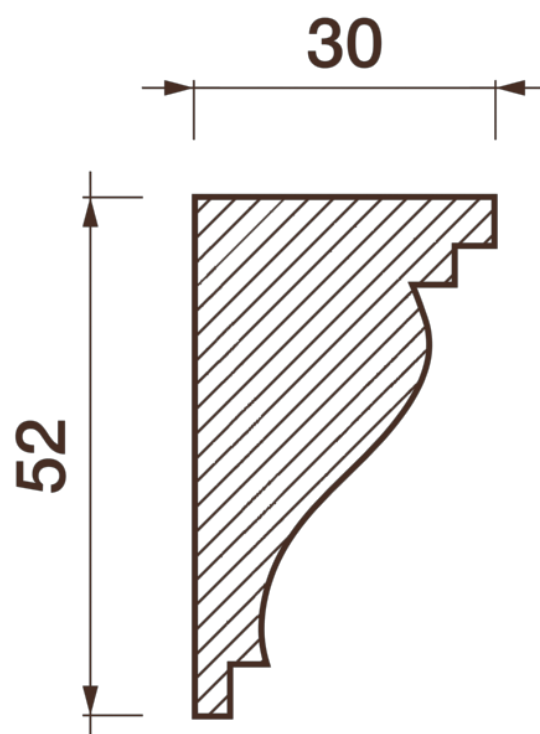

Карниз гладкотянутый Кт-239

Гладкий карниз подчеркнет уникальность и стиль проделанного ремонта. Отличный декор, деталь, элемент, скрывающий стыки стен и потолка.

ДИКАРТ

ЗАВОД ГИПСОВОЙ ЛЕПНИНЫ

8 (495) 150-21-95

8 (800) 707-52-95

info@dikart.ru

Высота - 52 мм
Ширина - 30 мм
Длина - 1 м.п.
Материал - гипс