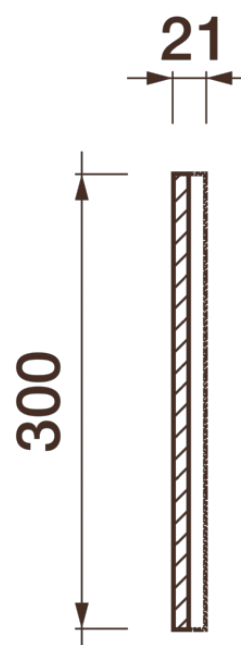

Фриз Дф-317

Гипсовый фриз - декоративный орнамент в виде горизонтальной полосы, прекрасно преобразует интерьер своим дополнением.

ДИКАРТ

ЗАВОД ГИПСОВОЙ ЛЕПНИНЫ

8 (495) 150-21-95

8 (800) 707-52-95

info@dikart.ru

Высота - 300 мм
Ширина - 21 мм
Длина - 1 м.п.
Материал - гипс