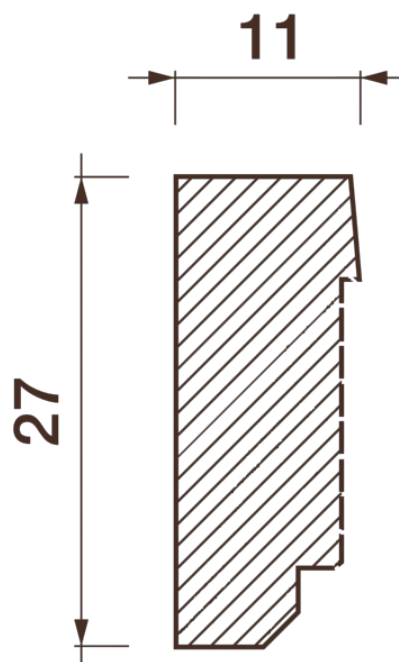

## Порезка Дп-143

Порезка — элемент оформления помещения, который оценит ценитель красоты. С помощью порезки можно провести разделение оттенков и фактур отделочных материалов. Еще можно применить как вставку в потолочный карниз.

# ДИКАРТ

ЗАВОД ГИПСОВОЙ ЛЕПНИНЫ

8 (495) 150-21-95

8 (800) 707-52-95

info@dikart.ru

Высота - 27 мм  
Ширина - 11 мм  
Длина - 1 м.п.  
Материал - гипс