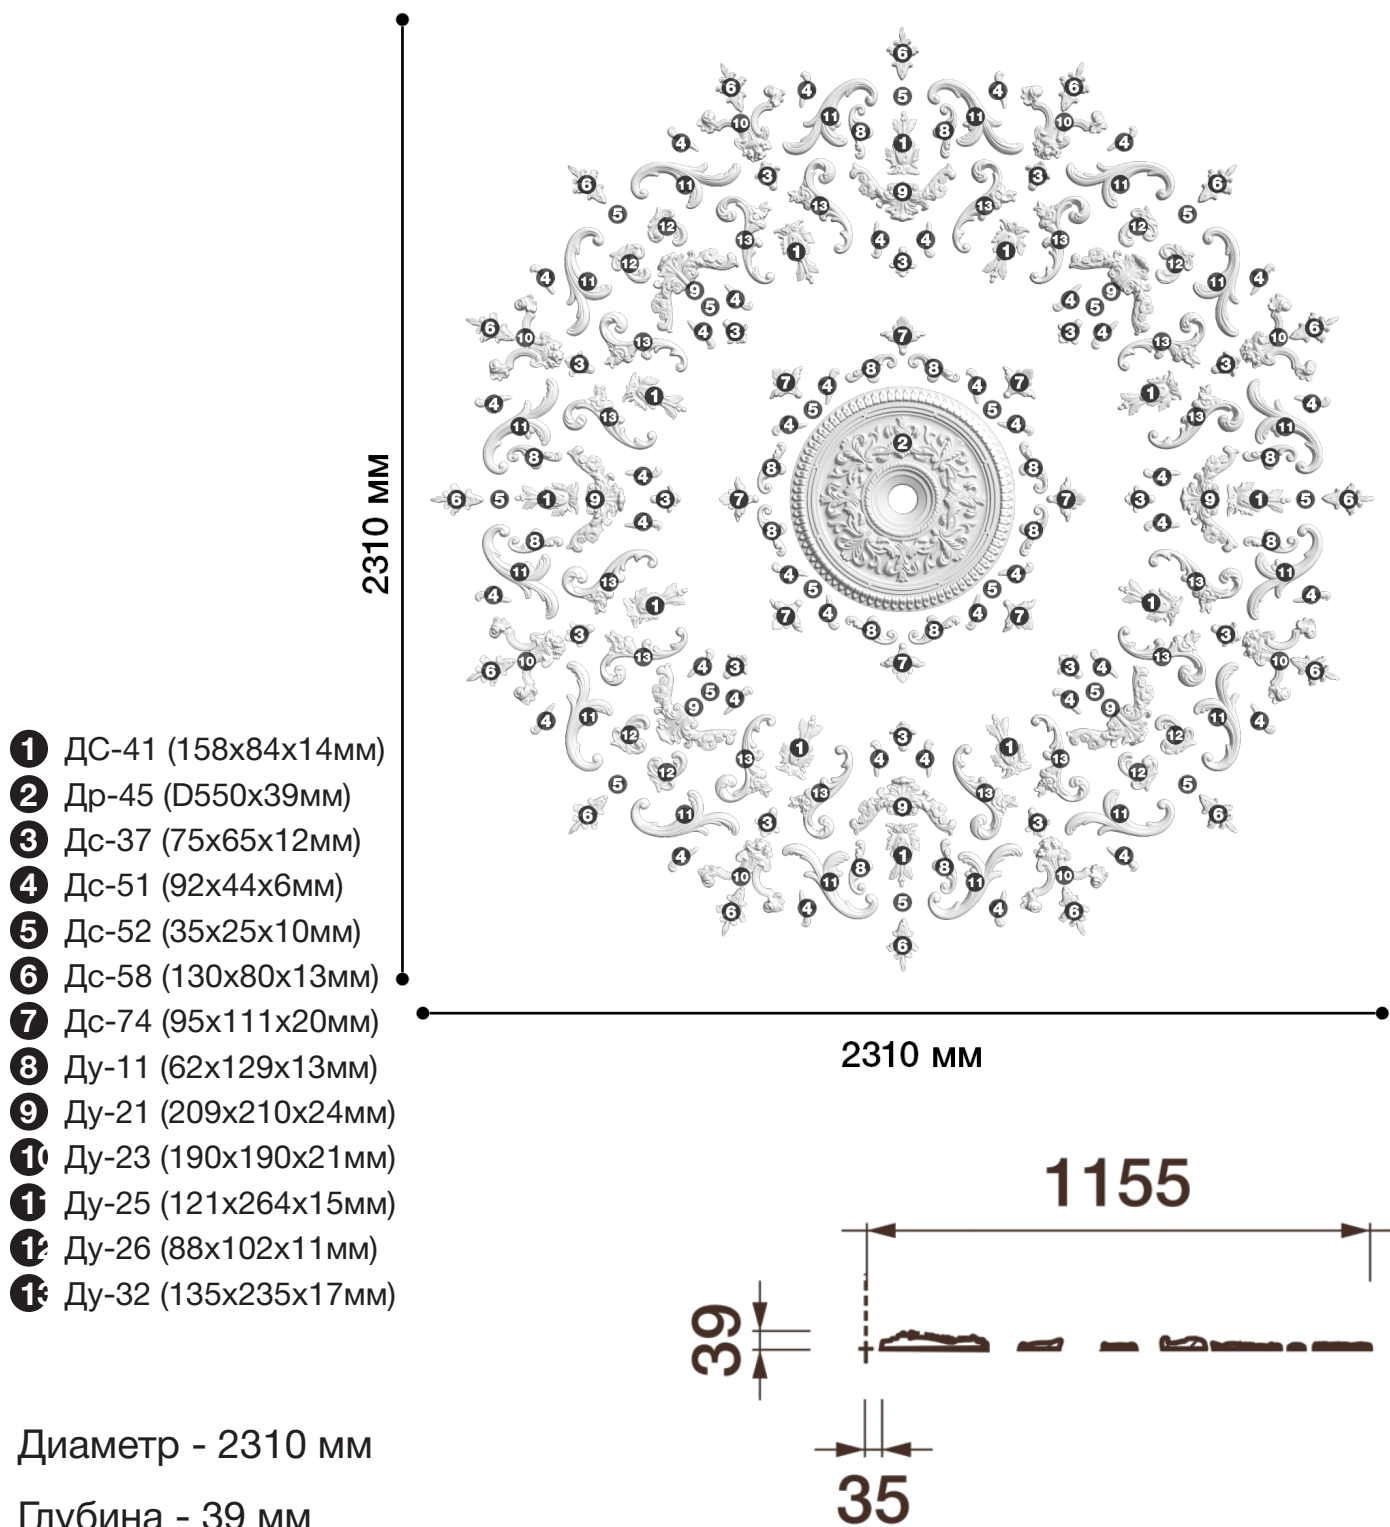

Потолочная розетка Др-189

Розетка из гипса является центром потолочной композиции, оформляет пространство и прекрасно украшает любой интерьер.

ДИКАРТ

ЗАВОД ГИПСОВОЙ ЛЕПНИНЫ

8 (495) 150-21-95

8 (800) 707-52-95

info@dikart.ru

Диаметр - 2310 мм

Глубина - 39 мм

Отверстие - min Ø 70 мм

Материал - гипс