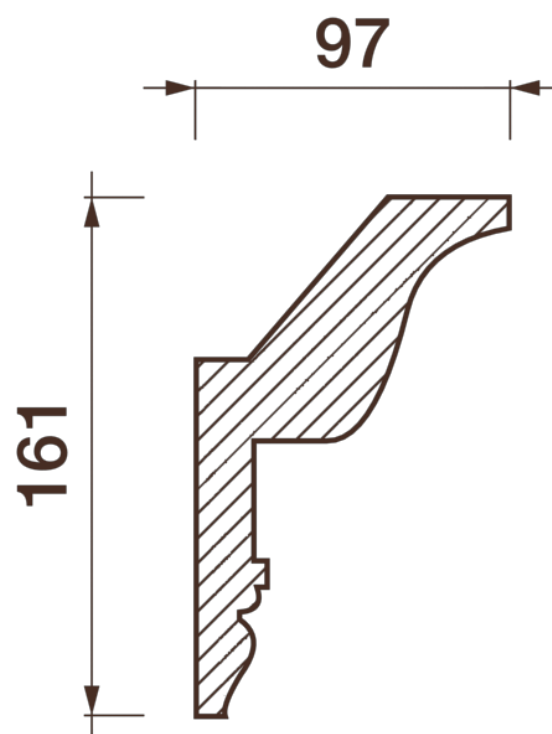

## Карниз гладкотянутый Кт-375

Гладкий карниз подчеркнет уникальность и стиль проделанного ремонта. Отличный декор, деталь, элемент, скрывающий стыки стен и потолка.

# ДИКАРТ

ЗАВОД ГИПСОВОЙ ЛЕПНИНЫ

8 (495) 150-21-95

8 (800) 707-52-95

info@dikart.ru

Высота - 161 мм  
Ширина - 97 мм  
Длина - 1 м.п.  
Материал - гипс