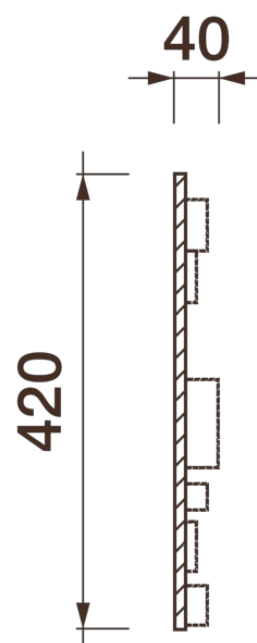

## Фриз Дф-283

Гипсовый фриз - декоративный орнамент в виде горизонтальной полосы, прекрасно преобразует интерьер своим дополнением.

# ДИКАРТ

ЗАВОД ГИПСОВОЙ ЛЕПНИНЫ

8 (495) 150-21-95

8 (800) 707-52-95

info@dikart.ru

Высота - 420 мм

Ширина - 40 мм

Материал - гипс