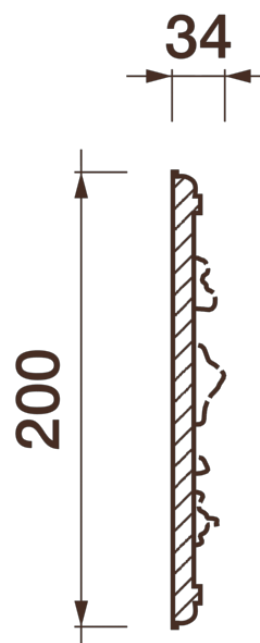

Фриз Дф-109

Гипсовый фриз - декоративный орнамент в виде горизонтальной полосы, прекрасно преобразует интерьер своим дополнением.

ДИКАРТ

ЗАВОД ГИПСОВОЙ ЛЕПНИНЫ

8 (495) 150-21-95

8 (800) 707-52-95

info@dikart.ru

Высота - 200 мм
Ширина - 34 мм
Длина - 1 м.п.
Материал - гипс