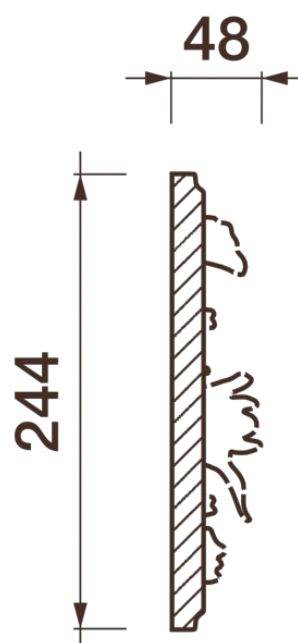

## Фриз Дф-2

Гипсовый фриз - декоративный орнамент в виде горизонтальной полосы, прекрасно преобразует интерьер своим дополнением.

# ДИКАРТ

ЗАВОД ГИПСОВОЙ ЛЕПНИНЫ

8 (495) 150-21-95

8 (800) 707-52-95

info@dikart.ru

Высота - 244 мм

Ширина - 48 мм

Материал - гипс