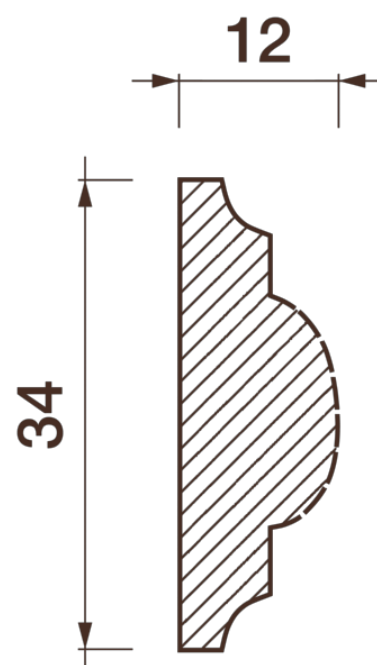

Порезка Дп-63

Порезка — элемент оформления помещения, который оценит ценитель красоты. С помощью порезки можно провести разделение оттенков и фактур отделочных материалов. Еще можно применить как вставку в потолочный карниз.

ДИКАРТ

ЗАВОД ГИПСОВОЙ ЛЕПНИНЫ

8 (495) 150-21-95

8 (800) 707-52-95

info@dikart.ru

Высота - 34 мм
Ширина - 12 мм
Длина - 1 м.п.
Материал - гипс