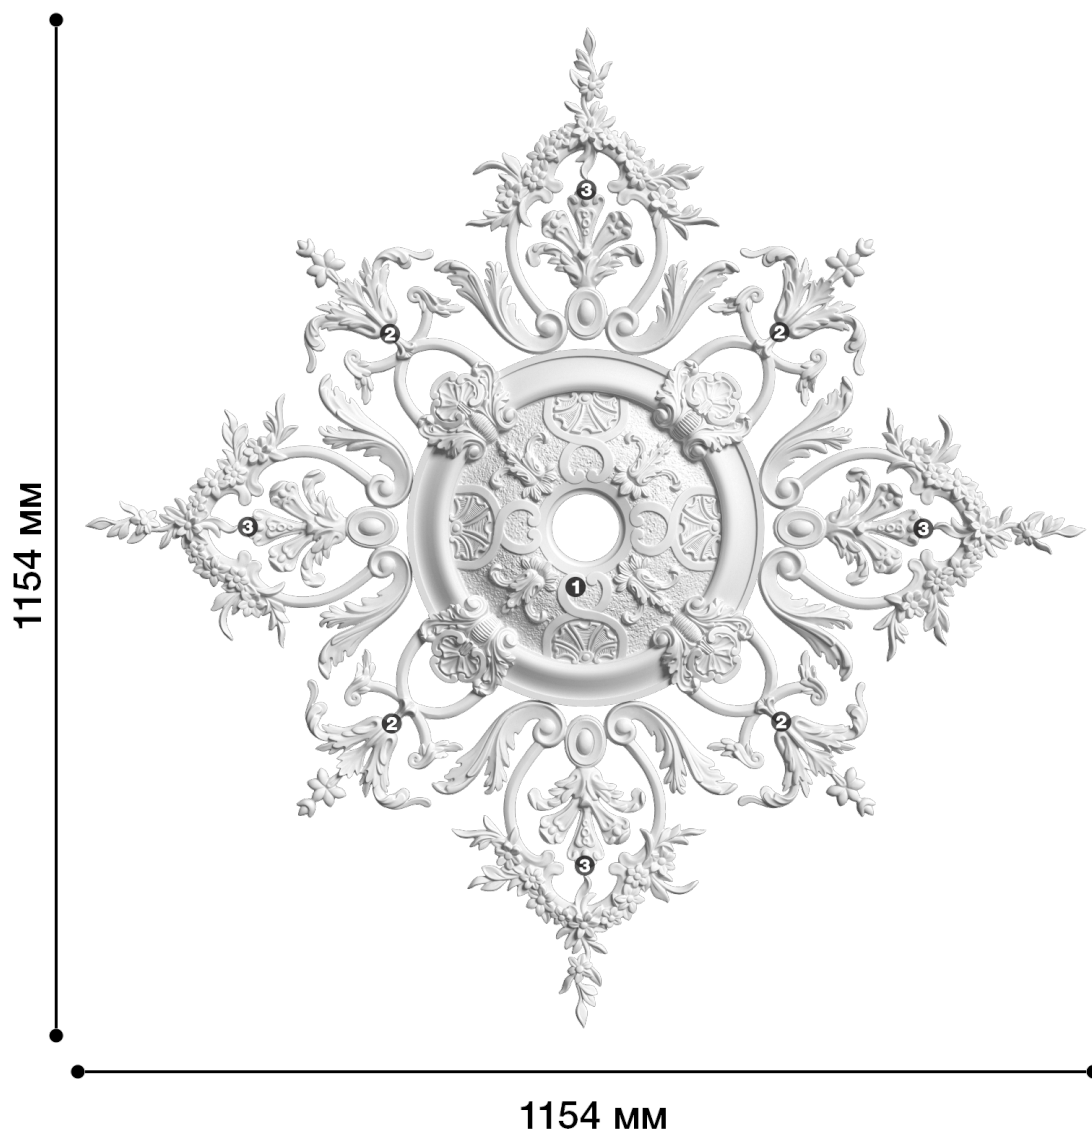

# Потолочная розетка Др-156

Розетка из гипса является центром потолочной композиции, оформляет пространство и прекрасно украшает любой интерьер.

# ДИКАРТ

ЗАВОД ГИПСОВОЙ ЛЕПНИНЫ

8 (495) 150-21-95

8 (800) 707-52-95

info@dikart.ru

- ❶ Др-155 (D484x39мм)
- ❷ Дс-189 (254x202x15мм)
- ❸ Дс-190 (378x352x19мм)

Диаметр - 1154 мм

Глубина - 39 мм

Отверстие - min Ø 77 мм

Материал - центр гипс, периметр - полиуретан