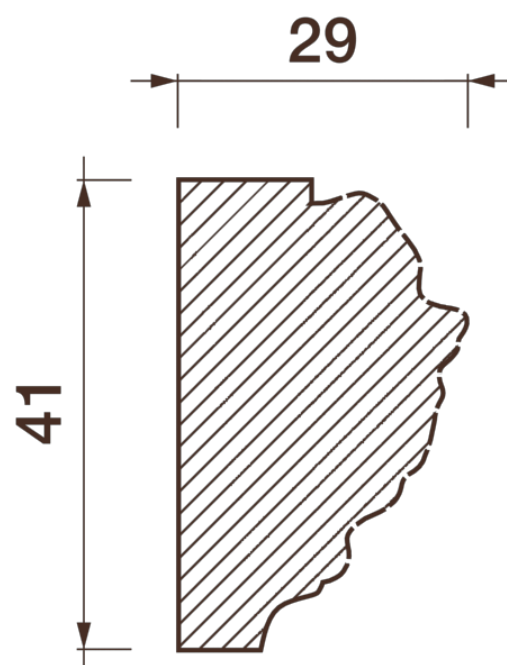

Порезка Дп-135

Порезка — элемент оформления помещения, который оценит ценитель красоты. С помощью порезки можно провести разделение оттенков и фактур отделочных материалов. Еще можно применить как вставку в потолочный карниз.

ДИКАРТ

ЗАВОД ГИПСОВОЙ ЛЕПНИНЫ

8 (495) 150-21-95

8 (800) 707-52-95

info@dikart.ru

Высота - 41 мм
Ширина - 29 мм
Длина - 1 м.п.
Материал - гипс