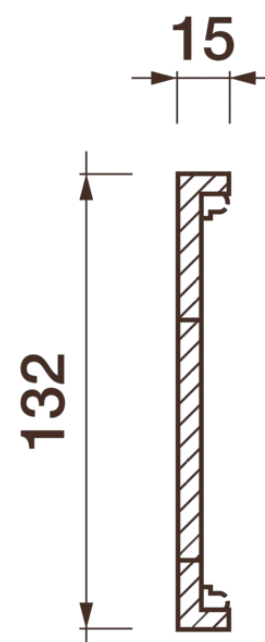

Фриз Дф-214

Гипсовый фриз - декоративный орнамент в виде горизонтальной полосы, прекрасно преобразует интерьер своим дополнением.

ДИКАРТ

ЗАВОД ГИПСОВОЙ ЛЕПНИНЫ

8 (495) 150-21-95

8 (800) 707-52-95

info@dikart.ru

❶ Дф-198 (132Нх15мм)

❷ Дф-51 (132Нх15мм)

Высота - 132 мм

Ширина - 15 мм

Длина - 1 м.п.

Материал - гипс