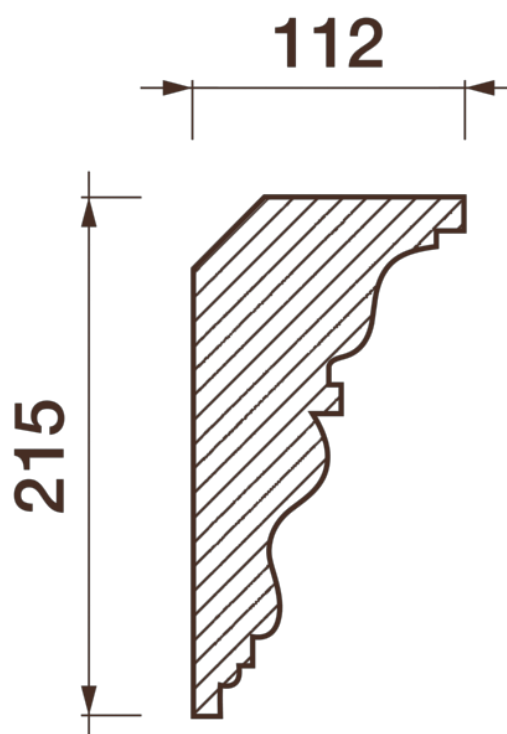

Карниз гладкотянутый Кт-437

Гладкий карниз подчеркнет уникальность и стиль проделанного ремонта. Отличный декор, деталь, элемент, скрывающий стыки стен и потолка.

ДИКАРТ

ЗАВОД ГИПСОВОЙ ЛЕПНИНЫ

8 (495) 150-21-95

8 (800) 707-52-95

info@dikart.ru

Высота - 215 мм
Ширина - 112 мм
Длина - 1 м.п.
Материал - гипс