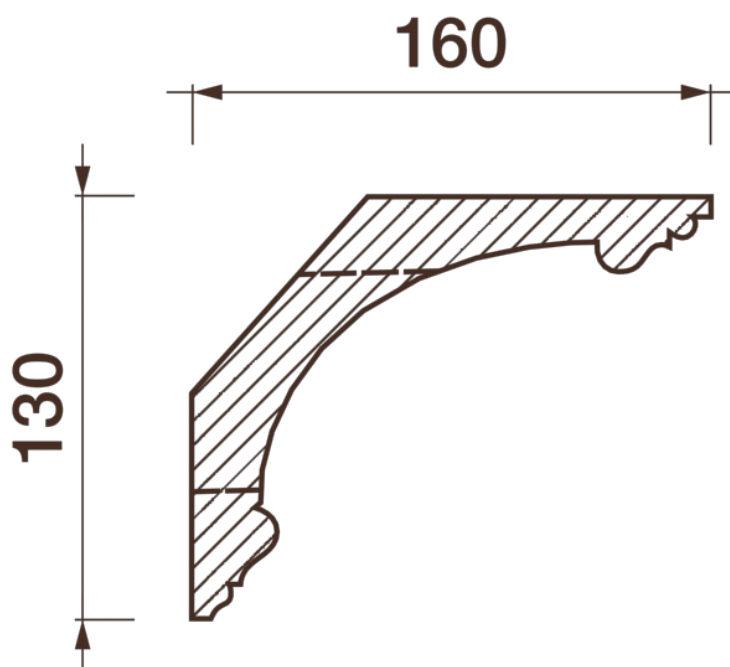

Карниз с рисунком Дк-260

Карниз с орнаментом (рисунком) — идеальные элементы для декорирования помещений в местах стыка вертикальной и горизонтальной поверхности. Придают изящество всему помещению.

ДИКАРТ

ЗАВОД ГИПСОВОЙ ЛЕПНИНЫ

8 (495) 150-21-95

8 (800) 707-52-95

info@dikart.ru

Высота - 130 мм
Глубина - 160 мм
Длина - 1 м.п.
Материал - гипс