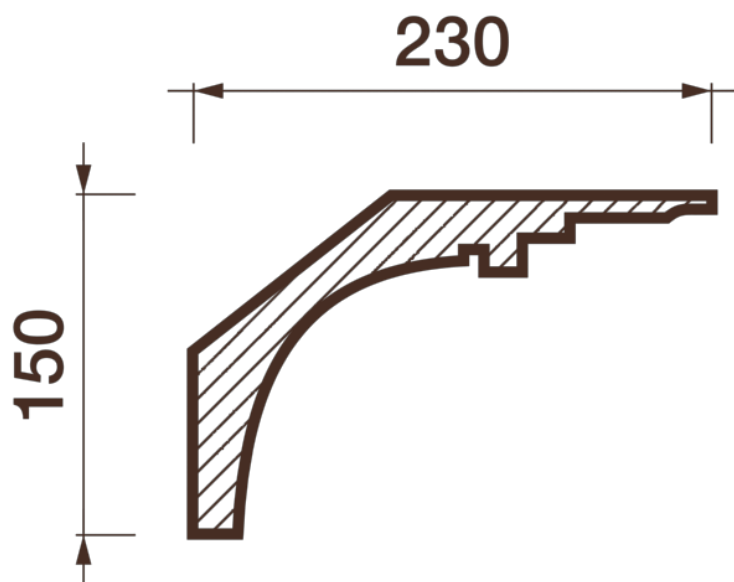

Карниз гладкотянутый Кт-659

Гладкий карниз подчеркнет уникальность и стиль проделанного ремонта. Отличный декор, деталь, элемент, скрывающий стыки стен и потолка.

ДИКАРТ

ЗАВОД ГИПСОВОЙ ЛЕПНИНЫ

8 (495) 150-21-95

8 (800) 707-52-95

info@dikart.ru

Высота - 150 мм
Ширина - 230 мм
Длина - 1 м.п.
Материал - гипс