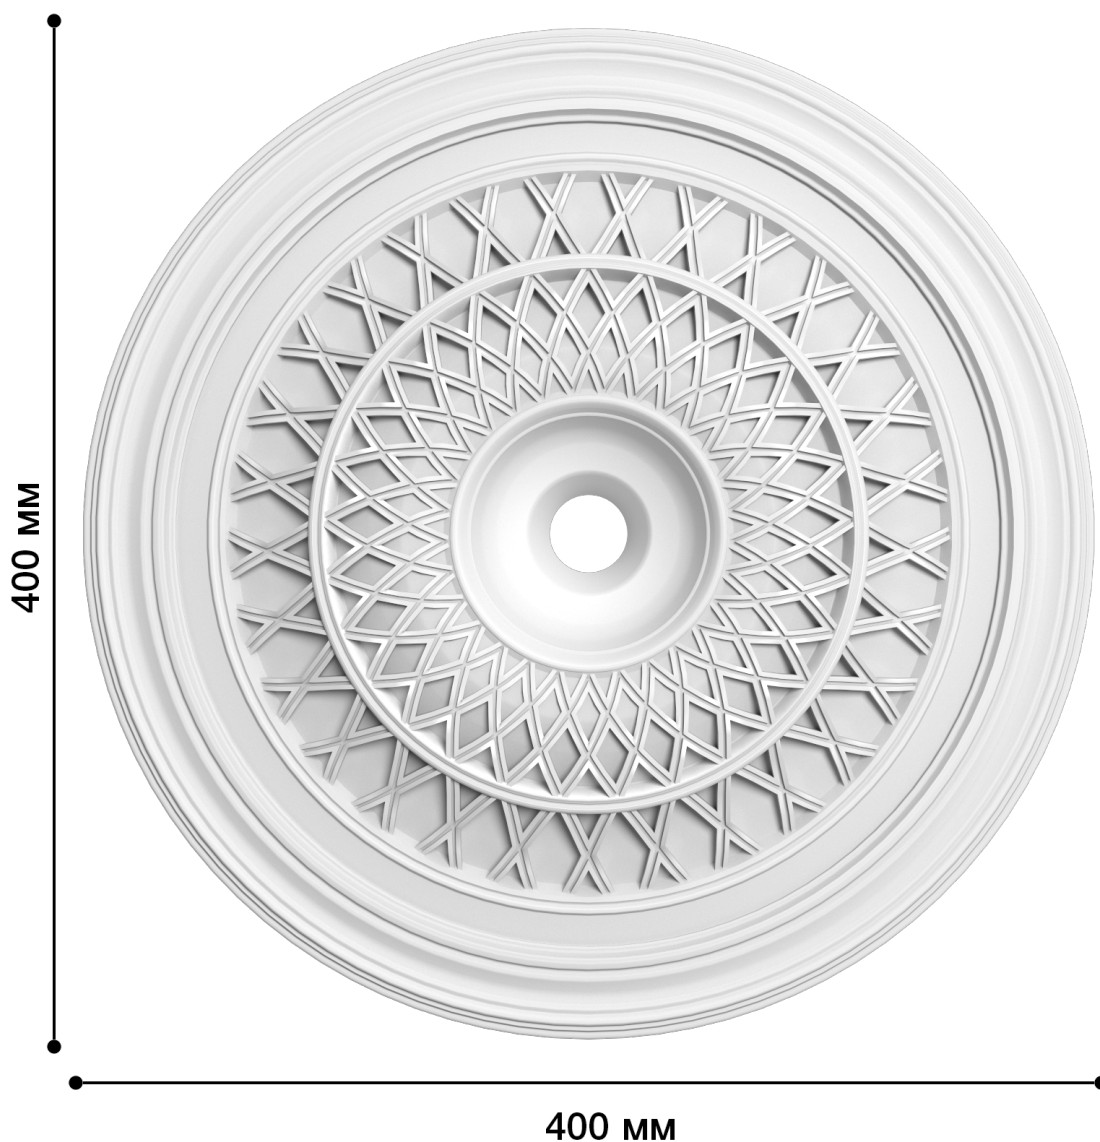

Потолочная розетка Др-136

Розетка из гипса является центром потолочной композиции, оформляет пространство и прекрасно украшает любой интерьер.

ДИКАРТ

ЗАВОД ГИПСОВОЙ ЛЕПНИНЫ

8 (495) 150-21-95

8 (800) 707-52-95

info@dikart.ru

400 мм

Диаметр - 400 мм
Глубина - 50 мм
Отверстие - min Ø 31 мм
Материал - гипс