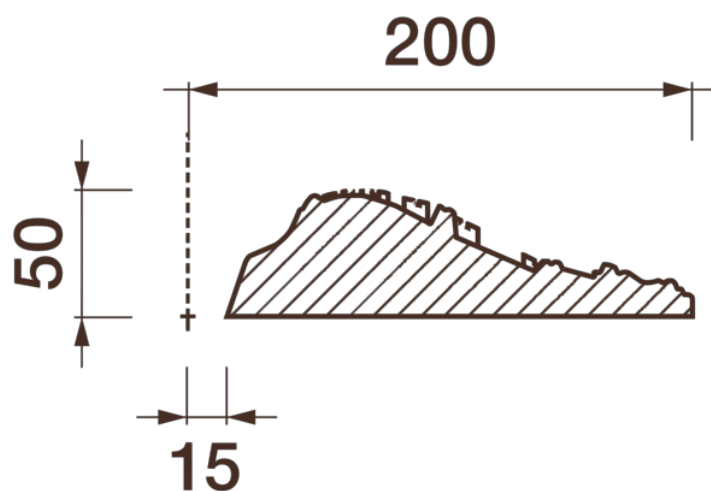

Потолочная розетка Др-136

Розетка из гипса является центром потолочной композиции, оформляет пространство и прекрасно украшает любой интерьер.

ДИКАРТ

ЗАВОД ГИПСОВОЙ ЛЕПНИНЫ

8 (495) 150-21-95

8 (800) 707-52-95

info@dikart.ru

400 мм

Диаметр - 400 мм
Глубина - 50 мм
Отверстие - min Ø 31 мм
Материал - гипс