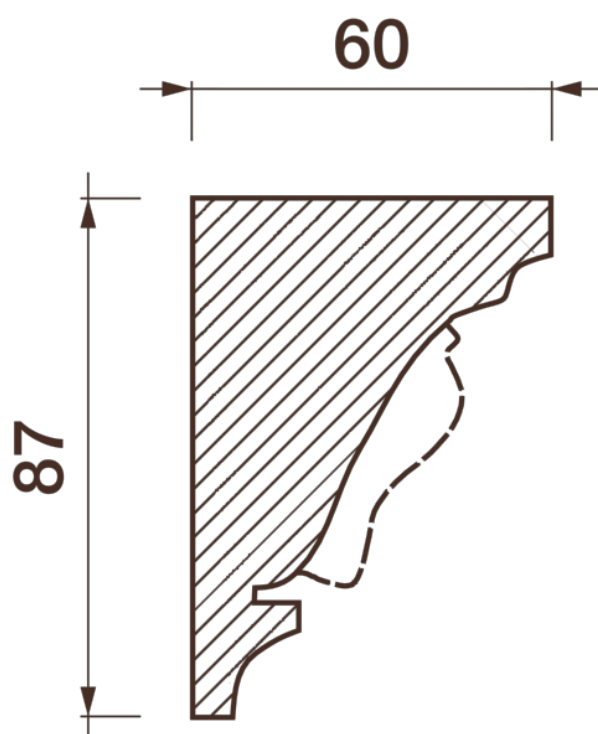

## Карниз с рисунком Дк-39

Карниз с орнаментом (рисунком) — идеальные элементы для декорирования помещений в местах стыка вертикальной и горизонтальной поверхности. Придают изящество всему помещению.

# ДИКАРТ

ЗАВОД ГИПСОВОЙ ЛЕПНИНЫ

8 (495) 150-21-95

8 (800) 707-52-95

info@dikart.ru

Высота - 87 мм  
Глубина - 60 мм

Материал - гипс