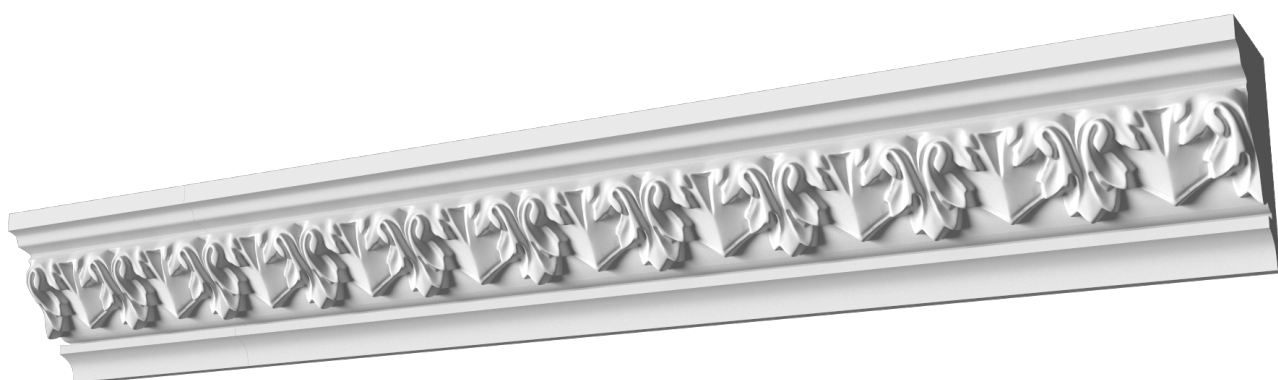

## Карниз с рисунком Дк-39

Карниз с орнаментом (рисунком) — идеальные элементы для декорирования помещений в местах стыка вертикальной и горизонтальной поверхности. Придают изящество всему помещению.

# ДИКАРТ

ЗАВОД ГИПСОВОЙ ЛЕПНИНЫ

8 (495) 150-21-95

8 (800) 707-52-95

info@dikart.ru

Высота - 87 мм  
Глубина - 60 мм

Материал - гипс