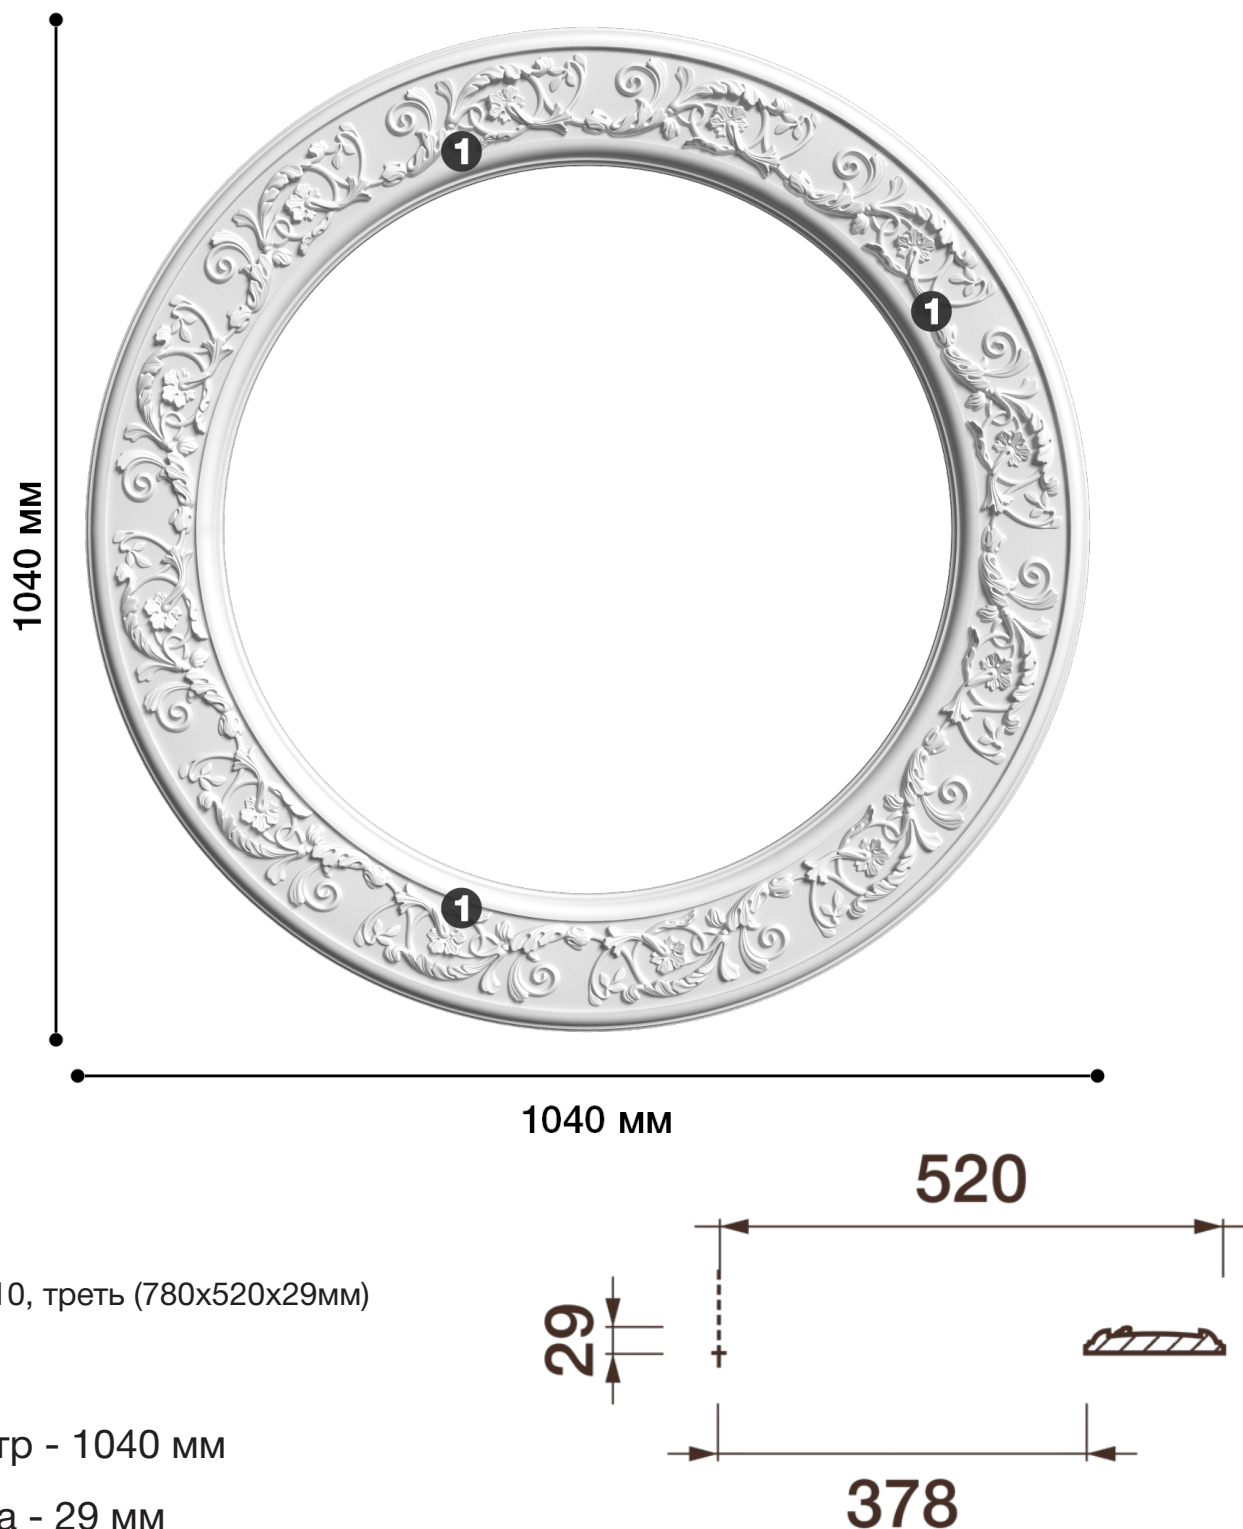

Потолочная розетка Др-210

Розетка из гипса является центром потолочной композиции, оформляет пространство и прекрасно украшает любой интерьер.

ДИКАРТ

ЗАВОД ГИПСОВОЙ ЛЕПНИНЫ

8 (495) 150-21-95

8 (800) 707-52-95

info@dikart.ru

❶ Др-210, треть (780x520x29мм)

Диаметр - 1040 мм

Глубина - 29 мм

Отверстие - min Ø 756 мм

Материал - гипс