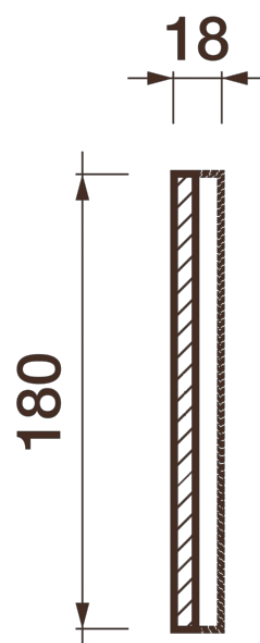

Фриз Дф-222

Гипсовый фриз - декоративный орнамент в виде горизонтальной полосы, прекрасно преобразует интерьер своим дополнением.

ДИКАРТ

ЗАВОД ГИПСОВОЙ ЛЕПНИНЫ

8 (495) 150-21-95

8 (800) 707-52-95

info@dikart.ru

Высота - 180 мм

Ширина - 18 мм

Материал - гипс