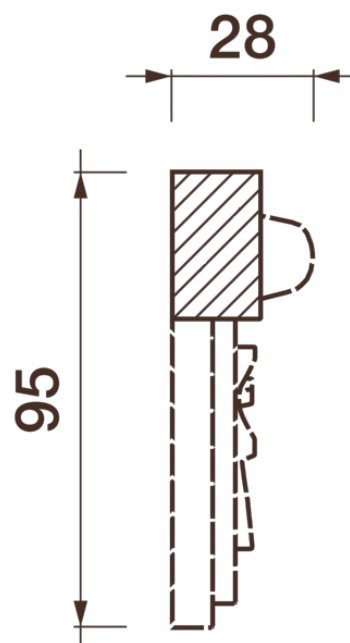

## Фриз Дф-63

Гипсовый фриз - декоративный орнамент в виде горизонтальной полосы, прекрасно преобразует интерьер своим дополнением.

# ДИКАРТ

ЗАВОД ГИПСОВОЙ ЛЕПНИНЫ

8 (495) 150-21-95

8 (800) 707-52-95

info@dikart.ru

Высота - 95 мм  
Ширина - 28 мм  
Длина - 1 м.п.  
Материал - гипс