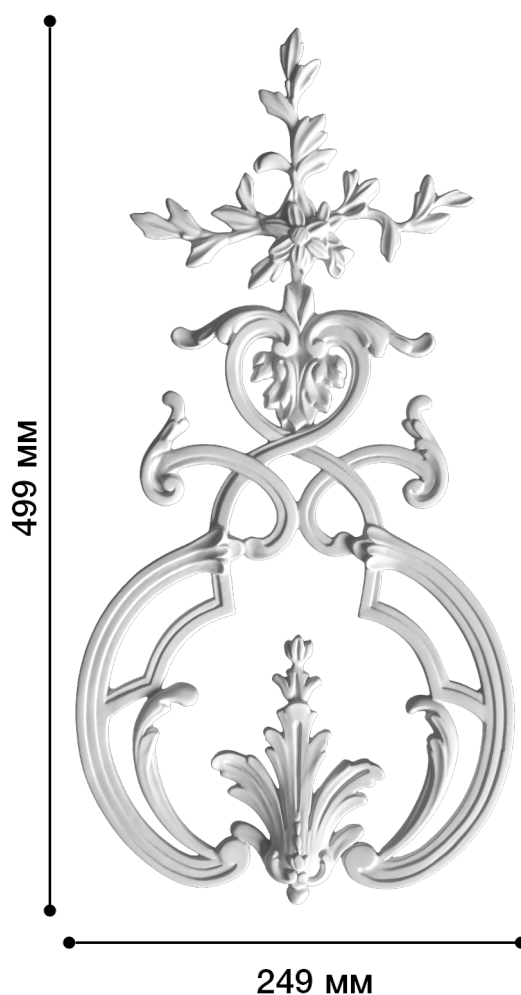

Средник Дс-186

Средник – это небольшой элемент декора, который может быть со сложными завитками или объемными узорами. Такой элемент лепнины прекрасно подходит для помещений, декорированных в любом стиле, будь то ампир, модерн, классика или барокко.

ДИКАРТ

ЗАВОД ГИПСОВОЙ ЛЕПНИНЫ

8 (495) 150-21-95

8 (800) 707-52-95

info@dikart.ru

Высота - 499 мм

Ширина - 249 мм

Глубина - 18 мм

Материал - полиуретан