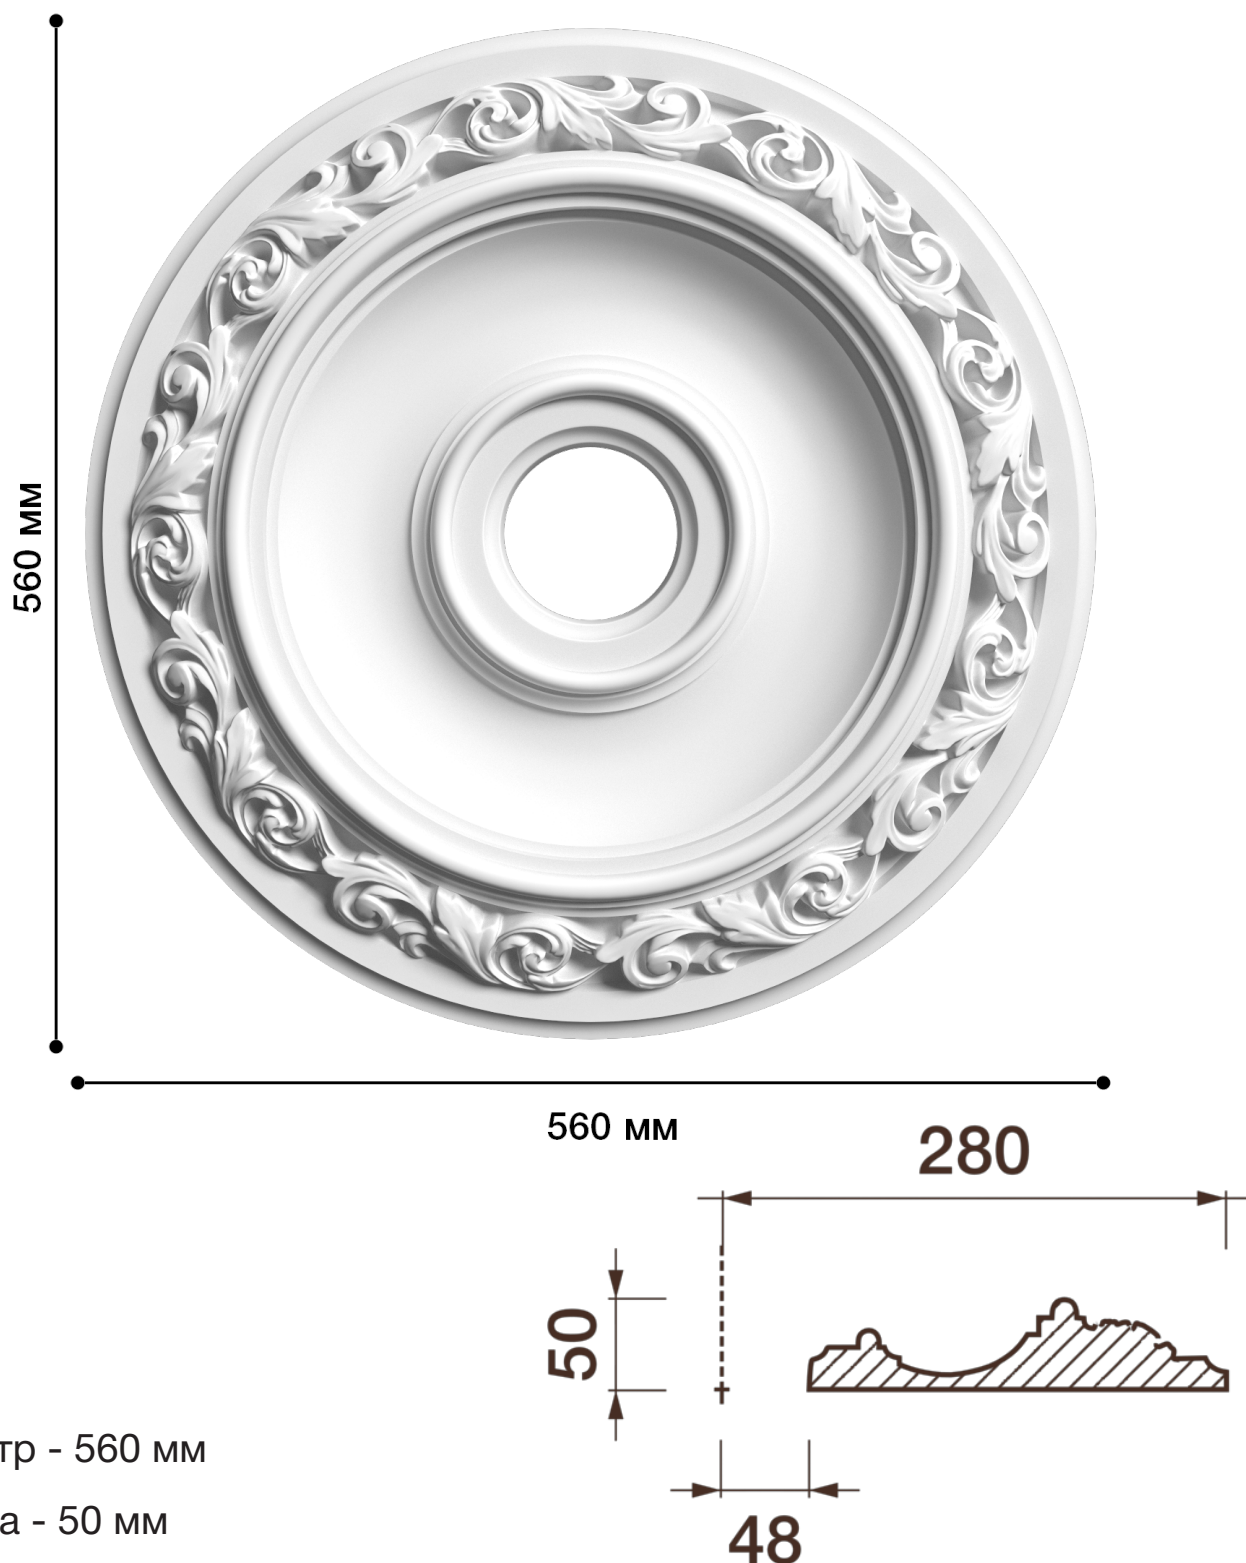

Потолочная розетка Др-169

Розетка из гипса является центром потолочной композиции, оформляет пространство и прекрасно украшает любой интерьер.

ДИКАРТ

ЗАВОД ГИПСОВОЙ ЛЕПНИНЫ

8 (495) 150-21-95

8 (800) 707-52-95

info@dikart.ru

Диаметр - 560 мм

Глубина - 50 мм

Отверстие - min Ø 97 мм

Материал - гипс