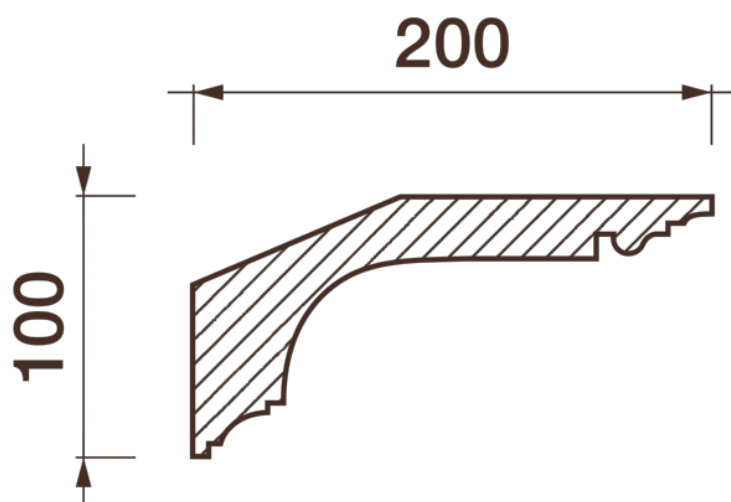

## Карниз гладкотянутый Кт-706

Гладкий карниз подчеркнет уникальность и стиль проделанного ремонта. Отличный декор, деталь, элемент, скрывающий стыки стен и потолка.

# ДИКАРТ

ЗАВОД ГИПСОВОЙ ЛЕПНИНЫ

8 (495) 150-21-95

8 (800) 707-52-95

info@dikart.ru

Высота - 100 мм  
Ширина - 200 мм  
Длина - 1 м.п.  
Материал - гипс