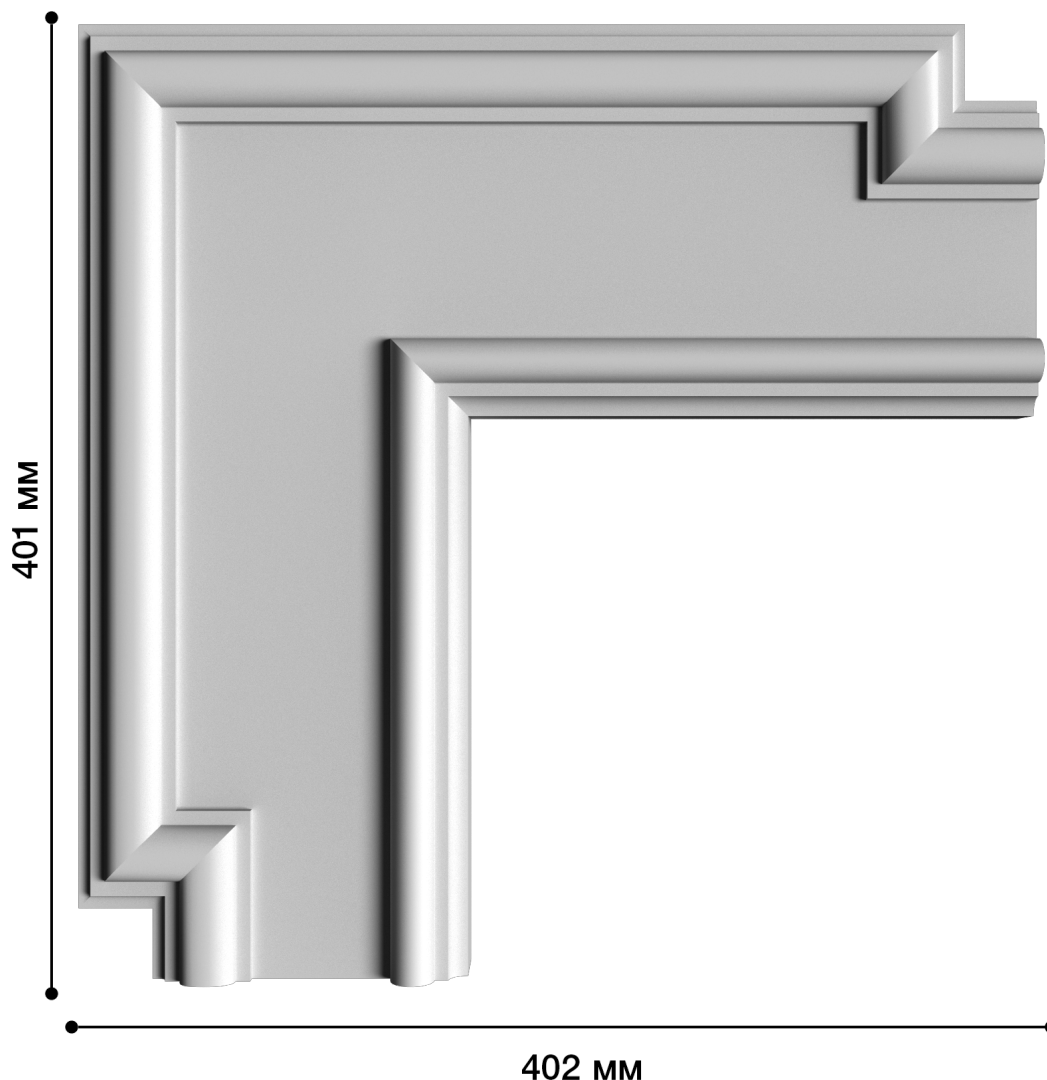

Угол Ду-74 СФБ

Декоративные углы из гипса – один из оригинальных элементов декора! Их часто используют для финального уточнения композиции. В нашем каталоге большой ассортимент угловых элементов, это позволит легко подобрать изделия для оформления любого интерьера.

ДИКАРТ

ЗАВОД ГИПСОВОЙ ЛЕПНИНЫ

8 (495) 150-21-95

8 (800) 707-52-95

info@dikart.ru

Высота - 401 мм

Ширина - 402 мм

Глубина - 40 мм