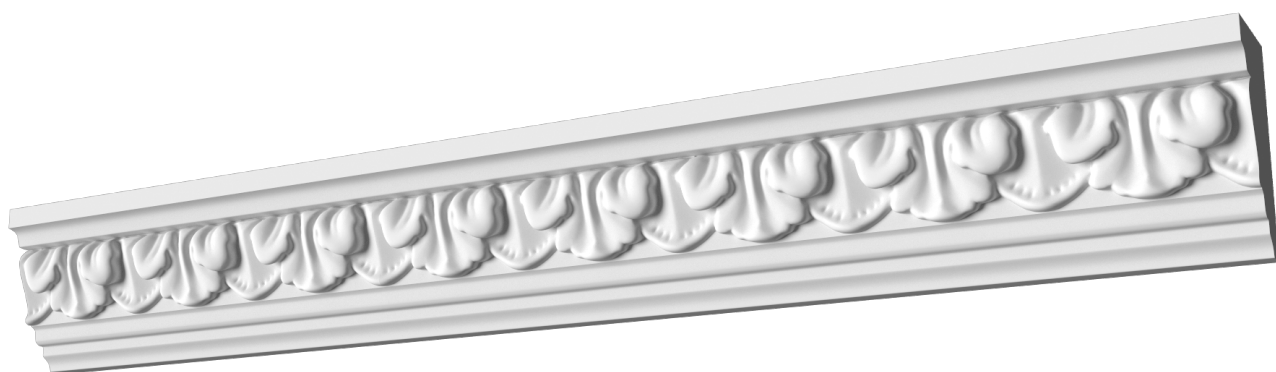

Карниз с рисунком Дк-55

Карниз с орнаментом (рисунком) — идеальные элементы для декорирования помещений в местах стыка вертикальной и горизонтальной поверхности. Придают изящество всему помещению.

ДИКАРТ

ЗАВОД ГИПСОВОЙ ЛЕПНИНЫ

8 (495) 150-21-95

8 (800) 707-52-95

info@dikart.ru

Высота - 60 мм
Глубина - 32 мм
Длина - 1 м.п.
Материал - гипс