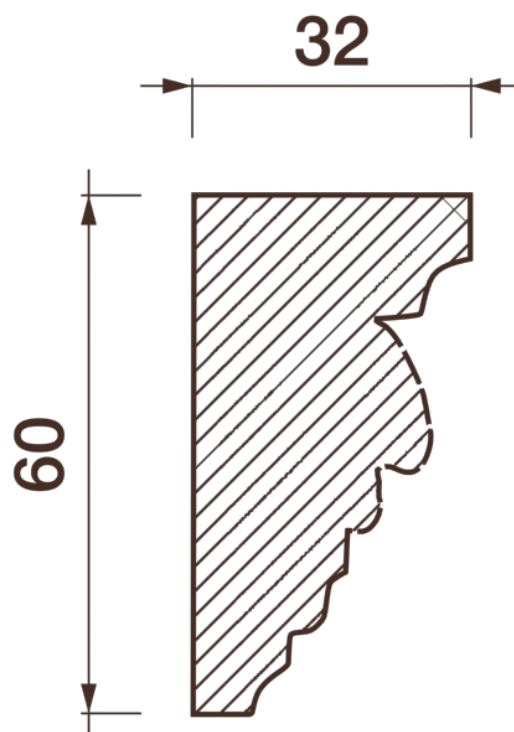

Карниз с рисунком Дк-55

Карниз с орнаментом (рисунком) — идеальные элементы для декорирования помещений в местах стыка вертикальной и горизонтальной поверхности. Придают изящество всему помещению.

ДИКАРТ

ЗАВОД ГИПСОВОЙ ЛЕПНИНЫ

8 (495) 150-21-95

8 (800) 707-52-95

info@dikart.ru

Высота - 60 мм
Глубина - 32 мм
Длина - 1 м.п.
Материал - гипс