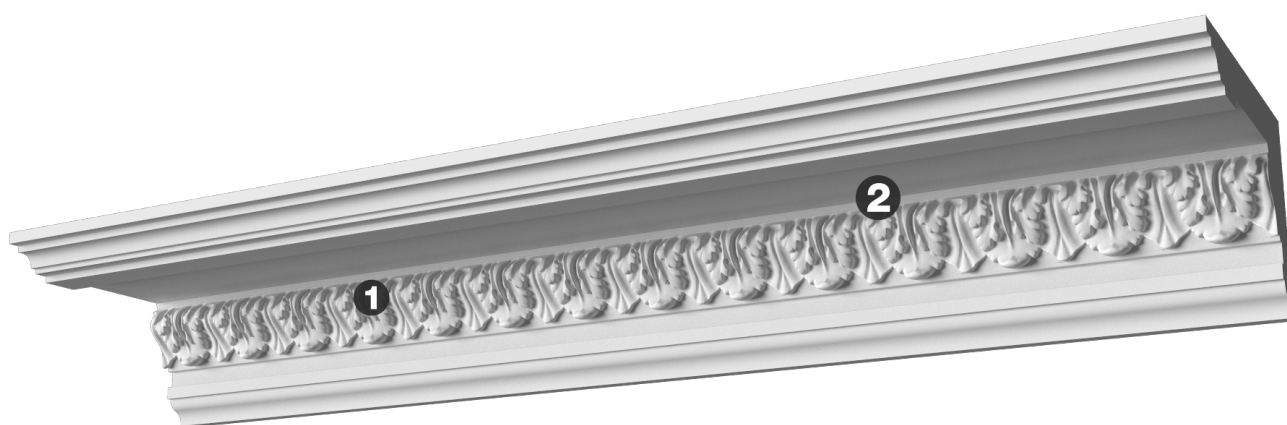

## Карниз с рисунком Дк-174

Карниз с орнаментом (рисунком) — идеальные элементы для декорирования помещений в местах стыка вертикальной и горизонтальной поверхности. Придают изящество всему помещению.

# ДИКАРТ

ЗАВОД ГИПСОВОЙ ЛЕПНИНЫ

8 (495) 150-21-95

8 (800) 707-52-95

info@dikart.ru

- ❶ Дк-56 (51Нх31мм)
- ❷ КТ-384 (115Нх185мм)

Высота - 115 мм  
Глубина - 185 мм  
Длина - 1 м.п.  
Материал - гипс