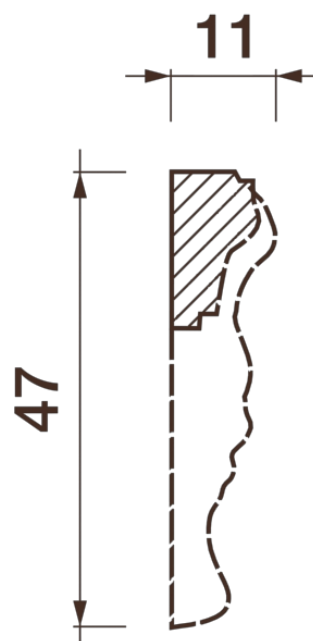

Фриз Дф-133

Гипсовый фриз - декоративный орнамент в виде горизонтальной полосы, прекрасно преобразует интерьер своим дополнением.

ДИКАРТ

ЗАВОД ГИПСОВОЙ ЛЕПНИНЫ

8 (495) 150-21-95

8 (800) 707-52-95

info@dikart.ru

Высота - 47 мм
Ширина - 11 мм

Материал - гипс