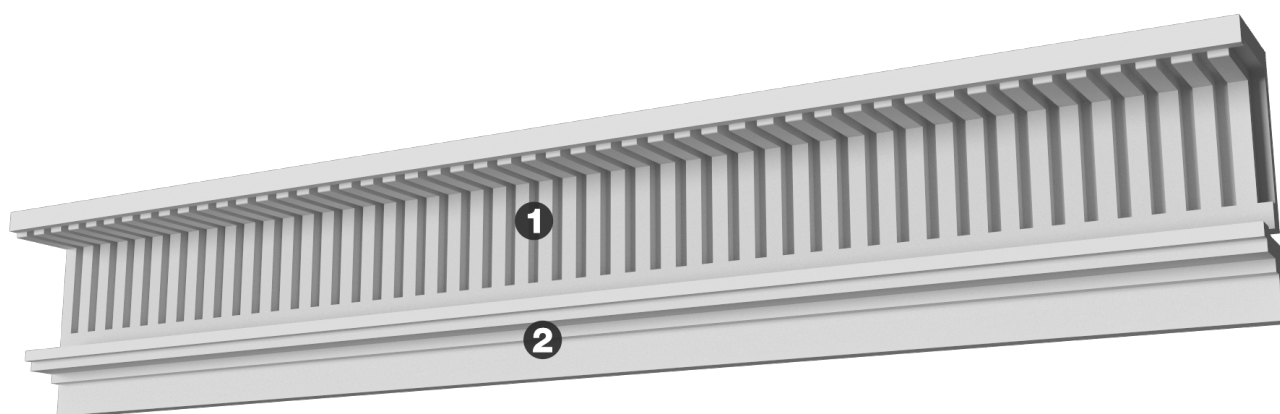

## Световое решение СР-19

Световые решения из гипса — это декоративные элементы, которые объединяют в себе функцию освещения и декора. Они используются для создания интересных световых эффектов в интерьере, добавляя стиль помещению. В основе световых решений лежит применение светодиодных или LED ламп, а также светодиодных лент.

# ДИКАРТ

ЗАВОД ГИПСОВОЙ ЛЕПНИНЫ

8 (495) 150-21-95

8 (800) 707-52-95

info@dikart.ru

❶ Дк-186 (142Нх100мм)

❷ Кс-124 (65Нх67мм)

Высота - 210 мм  
Глубина - 100 мм  
Длина - 1 м.п.  
Материал - гипс