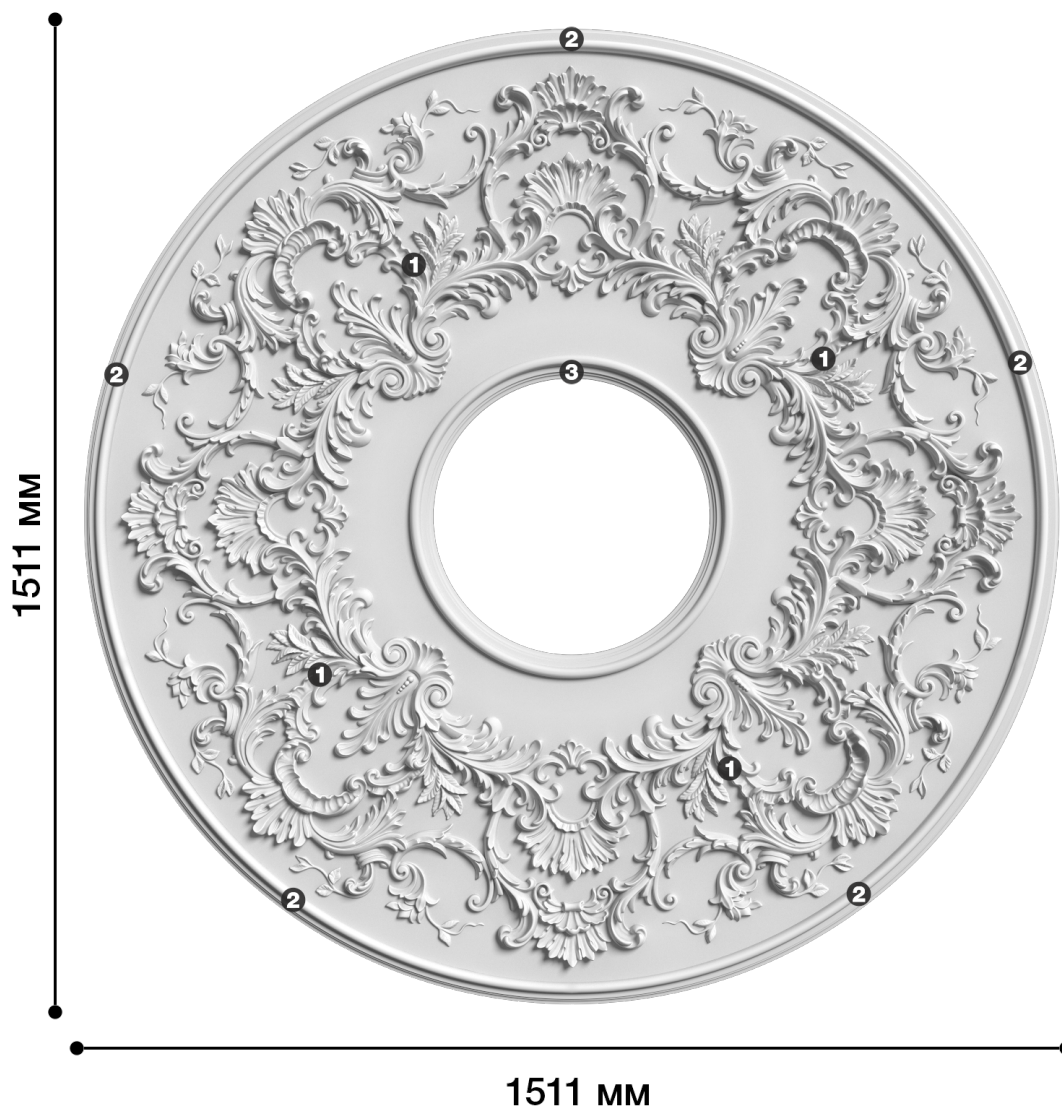

Потолочная розетка Др-224

Розетка из гипса является центром потолочной композиции, оформляет пространство и прекрасно украшает любой интерьер.

ДИКАРТ

ЗАВОД ГИПСОВОЙ ЛЕПНИНЫ

8 (495) 150-21-95

8 (800) 707-52-95

info@dikart.ru

❶ Др-216, четверть (997x544Hx37мм)

❷ Др-220, элементы обрамления (888x173Hx23мм)

❸ Др-223 (D500x23мм)

Диаметр - 1511 мм
Глубина - 37 мм
Отверстие - min Ø 429 мм
Материал - гипс