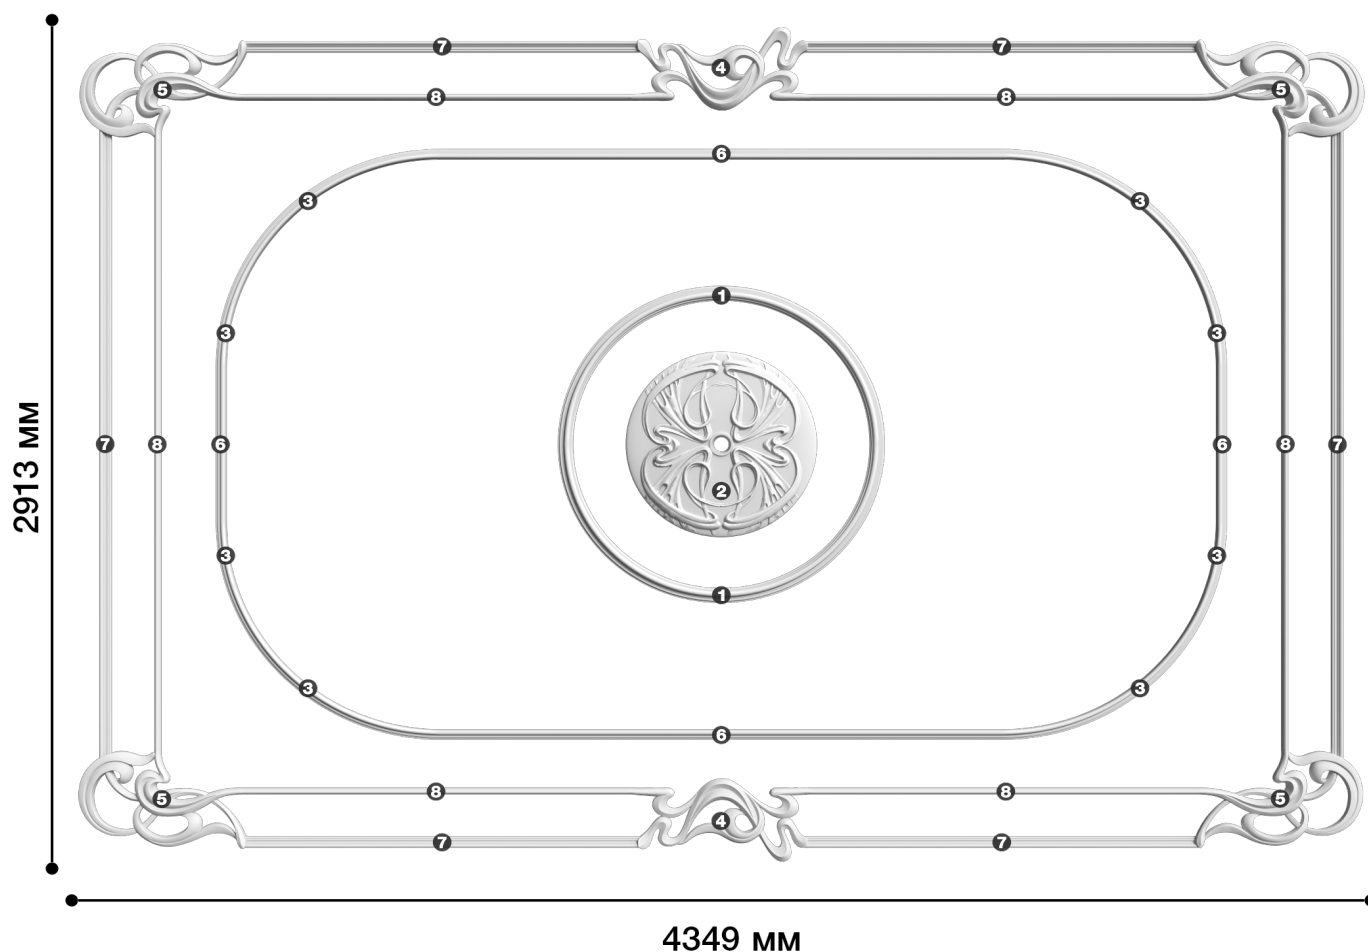

Потолочная композиция-37

Декоративные потолочные композиции - прекрасное готовое решение для оформления потолка, которое в большинстве случаев можно адаптировать под размеры Вашего помещения. Этот вид декорирования набирает большой спрос в последнее время у дизайнеров интерьера!

ДИКАРТ

ЗАВОД ГИПСОВОЙ ЛЕПНИНЫ

8 (495) 150-21-95

8 (800) 707-52-95

info@dikart.ru

- ❶ Др-127А, элементы кольца (1106x553x26мм)
- ❷ Др-213 (D648x47мм)
- ❸ Дс-293 (174x894x23мм)
- ❹ Дс-533 (633Нx291x31мм)
- ❺ Ду-200 (343x572Нx37мм)
- ❻ М-286 (36Нx23мм)
- ❼ М-457 (38Нx20мм)
- ❽ М-458 (23Нx18мм)

Высота - 2913 мм
Ширина - 4349 мм
Глубина - 47 мм
Материал - гипс