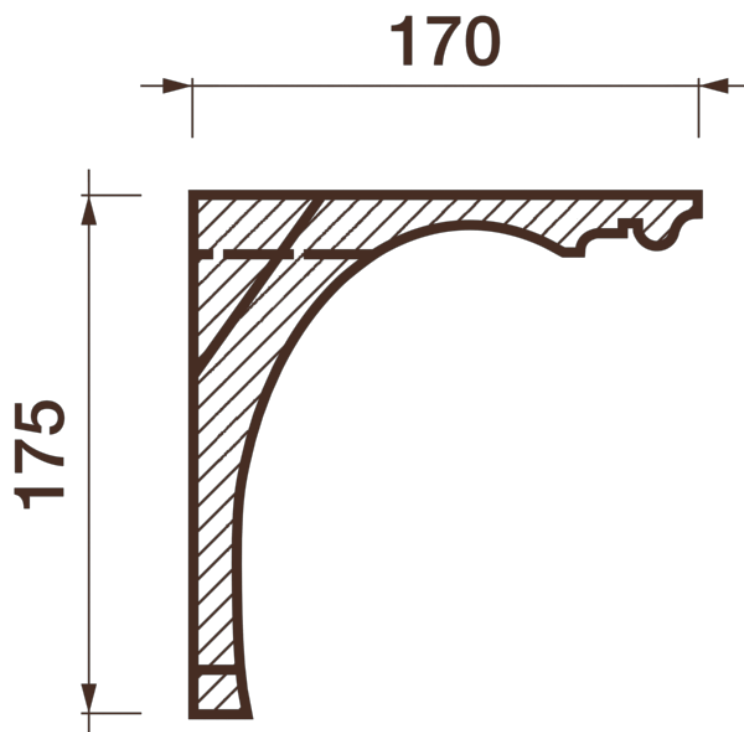

Карниз с рисунком Дк-418

Карниз с орнаментом (рисунком) — идеальные элементы для декорирования помещений в местах стыка вертикальной и горизонтальной поверхности. Придают изящество всему помещению.

ДИКАРТ

ЗАВОД ГИПСОВОЙ ЛЕПНИНЫ

8 (495) 150-21-95

8 (800) 707-52-95

info@dikart.ru

❶ Дк-417 (175Нх170мм)

❷ КТ-697 (175Нх170мм)

Высота - 175 мм

Глубина - 170 мм

Длина - 1 м.п.

Материал - гипс

Карниз с рисунком Дк-418

ДИКАРТ

ЗАВОД ГИПСОВОЙ ЛЕПНИНЫ

8 (495) 150-21-95

8 (800) 707-52-95

info@dikart.ru

❶ КТ-697 (175Нх170мм)

❷ Дк-417 (175Нх170мм)