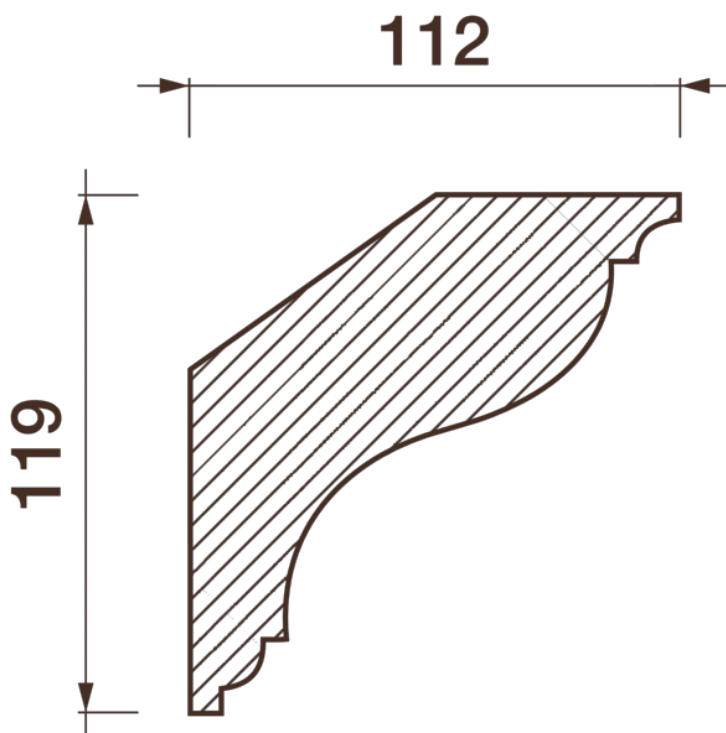

Карниз гладкий КТ-356 СФБ

ДИКАРТ
ЗАВОД
ИНТЕРЬЕРНОЙ И ФАСАДНОЙ ЛЕПНИНЫ

1. Изделия изготавливаются в соответствии с
ТУ 23.61.12-002-17642174-2023

2. Изделия соответствуют требованиям ГОСТ Р 58757-2019

«ИЗДЕЛИЯ: ДЕКОРАТИВНЫЙ ОБЛИЦОВОЧНЫЙ ЭЛЕМЕНТ ДЛЯ ФАСАДОВ ЗДАНИЙ»

8 (495) 150-21-95

8 (800) 707-52-95

info@dikart.ru

Высота - 119 мм

Ширина - 112 мм

Материал - стеклофибробетон