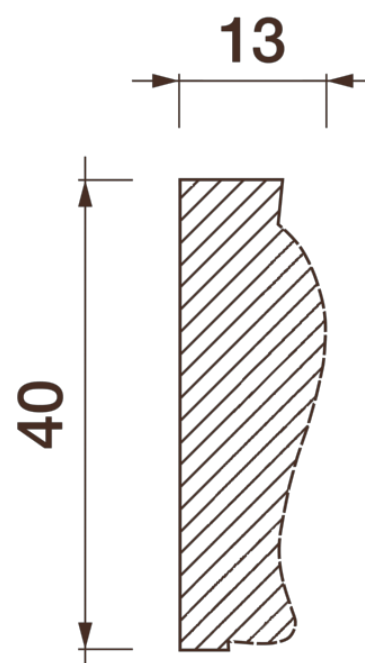

Порезка Дп-7

Порезка — элемент оформления помещения, который оценит ценитель красоты. С помощью порезки можно провести разделение оттенков и фактур отделочных материалов. Еще можно применить как вставку в потолочный карниз.

ДИКАРТ

ЗАВОД ГИПСОВОЙ ЛЕПНИНЫ

8 (495) 150-21-95

8 (800) 707-52-95

info@dikart.ru

Высота - 40 мм
Ширина - 13 мм
Длина - 1 м.п.
Материал - гипс