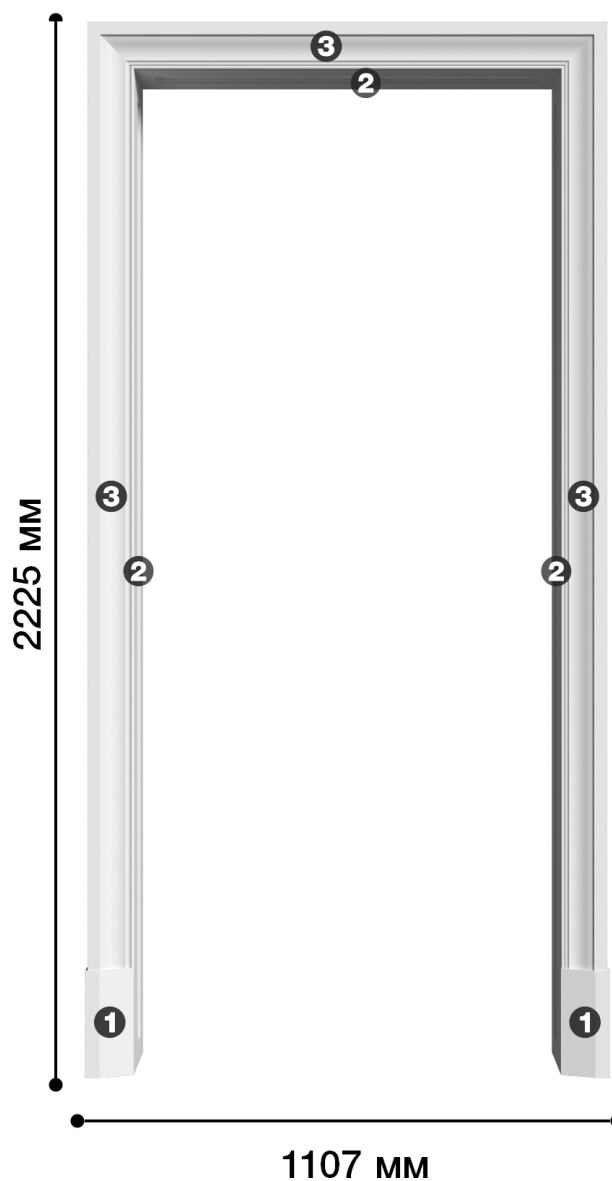

Портал-9

Декоративный портал — оформление дверного проёма, конструкция из гипсовых элементов, выполненная в оригинальном стиле.

ДИКАРТ

ЗАВОД ГИПСОВОЙ ЛЕПНИНЫ

8 (495) 150-21-95

8 (800) 707-52-95

info@dikart.ru

- ❶ Дбп-21 (225x101x35мм)
- ❷ М-406 (63Нx12мм)
- ❸ М-426 (95Нx32мм)

Высота - 2225 мм
Ширина - 1107 мм
Глубина - 186 мм
Материал - гипс