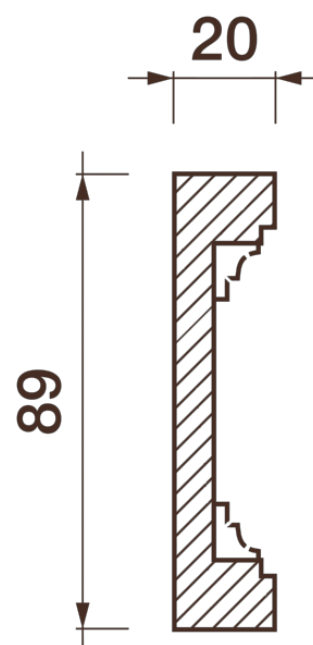

## Фриз Дф-199

Гипсовый фриз - декоративный орнамент в виде горизонтальной полосы, прекрасно преобразует интерьер своим дополнением.

# ДИКАРТ

ЗАВОД ГИПСОВОЙ ЛЕПНИНЫ

8 (495) 150-21-95

8 (800) 707-52-95

info@dikart.ru

Высота - 89 мм  
Ширина - 20 мм  
Длина - 1 м.п.  
Материал - гипс