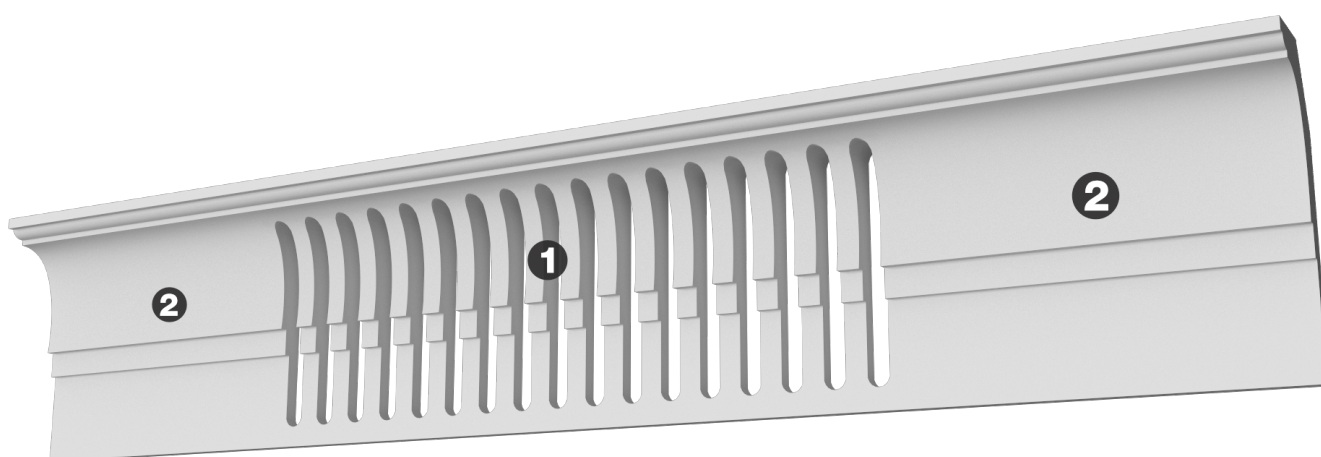

## Карниз с рисунком Дк-451

Карниз с орнаментом (рисунком) — идеальные элементы для декорирования помещений в местах стыка вертикальной и горизонтальной поверхности. Придают изящество всему помещению.

# ДИКАРТ

ЗАВОД ГИПСОВОЙ ЛЕПНИНЫ

8 (495) 150-21-95

8 (800) 707-52-95

info@dikart.ru

- ❶ Дк-450 (195Нх70мм)
- ❷ КТ-314 (195Нх70мм)

Высота - 195 мм  
Глубина - 70 мм  
Длина - 1 м.п.  
Материал - гипс

# Карниз с рисунком Дк-451