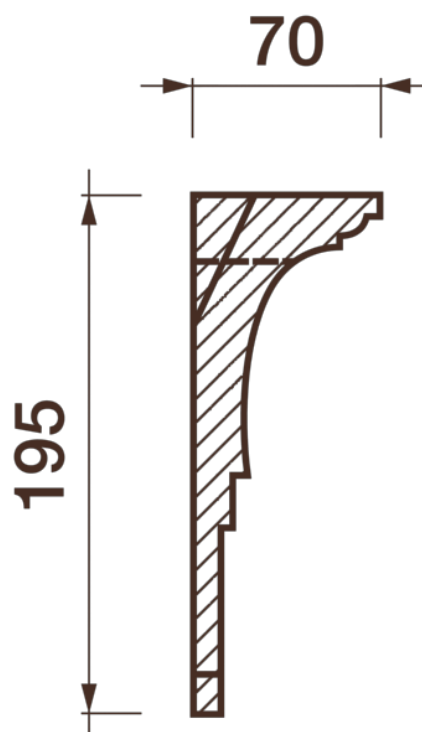

## Карниз с рисунком Дк-451

Карниз с орнаментом (рисунком) — идеальные элементы для декорирования помещений в местах стыка вертикальной и горизонтальной поверхности. Придают изящество всему помещению.

# ДИКАРТ

ЗАВОД ГИПСОВОЙ ЛЕПНИНЫ

8 (495) 150-21-95

8 (800) 707-52-95

info@dikart.ru

- ❶ Дк-450 (195Нх70мм)
- ❷ КТ-314 (195Нх70мм)

Высота - 195 мм  
Глубина - 70 мм  
Длина - 1 м.п.  
Материал - гипс

# Карниз с рисунком Дк-451