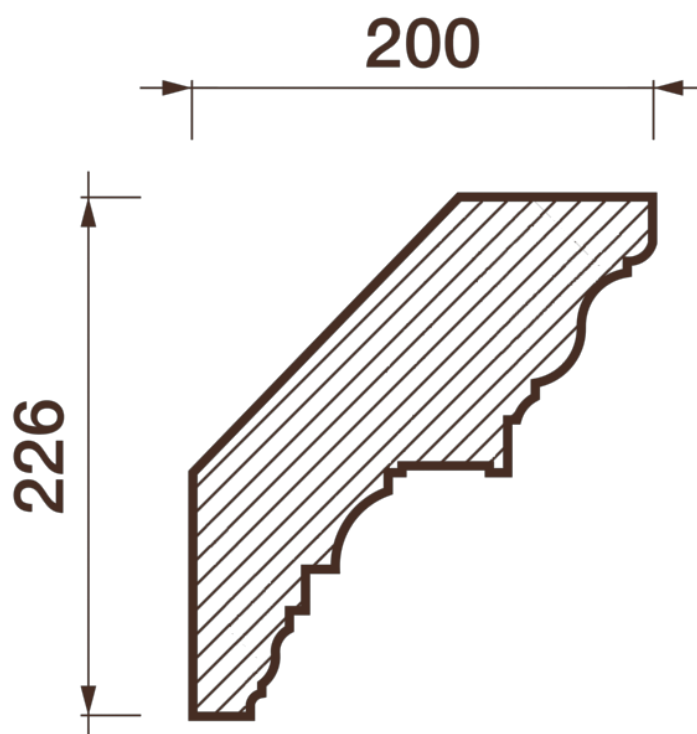

## Карниз гладкотянутый Кт-676

Гладкий карниз подчеркнет уникальность и стиль проделанного ремонта. Отличный декор, деталь, элемент, скрывающий стыки стен и потолка.

# ДИКАРТ

ЗАВОД ГИПСОВОЙ ЛЕПНИНЫ

8 (495) 150-21-95

8 (800) 707-52-95

info@dikart.ru

Высота - 226 мм  
Ширина - 200 мм  
Длина - 1 м.п.  
Материал - гипс