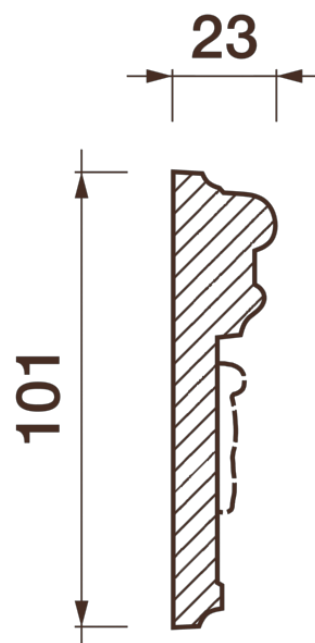

Фриз Дф-22

Гипсовый фриз - декоративный орнамент в виде горизонтальной полосы, прекрасно преобразует интерьер своим дополнением.

ДИКАРТ

ЗАВОД ГИПСОВОЙ ЛЕПНИНЫ

8 (495) 150-21-95

8 (800) 707-52-95

info@dikart.ru

Высота - 101 мм
Ширина - 23 мм
Длина - 1 м.п.
Материал - гипс