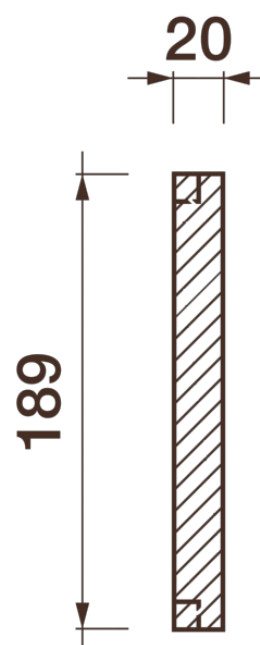

## Фриз Дф-220

Гипсовый фриз - декоративный орнамент в виде горизонтальной полосы, прекрасно преобразует интерьер своим дополнением.

# ДИКАРТ

ЗАВОД ГИПСОВОЙ ЛЕПНИНЫ

8 (495) 150-21-95

8 (800) 707-52-95

info@dikart.ru

❶ Дф-193 (189Нх20мм)

❷ М-380 (189Нх20мм)

Высота - 189 мм

Ширина - 20 мм

Длина - 1 м.п.

Материал - гипс